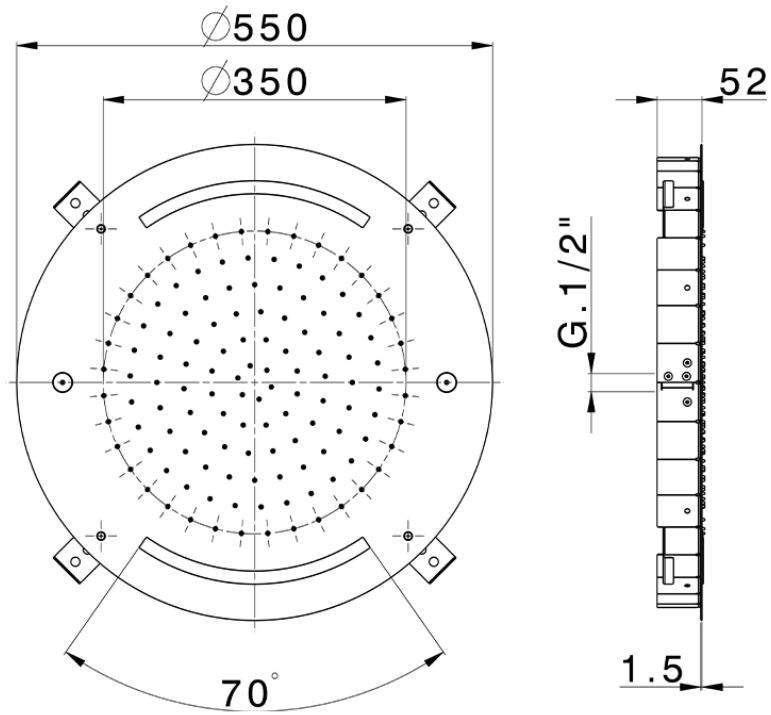

Rociador de techo con cromoterapia Ø 550 mm ZEN_ZS1C0040

ZS1C0040

<https://es.huberitalia.com/rociador-de-techo-con-cromoterapia-o-550-mm-zen-zs1c0040>

2026-04-10