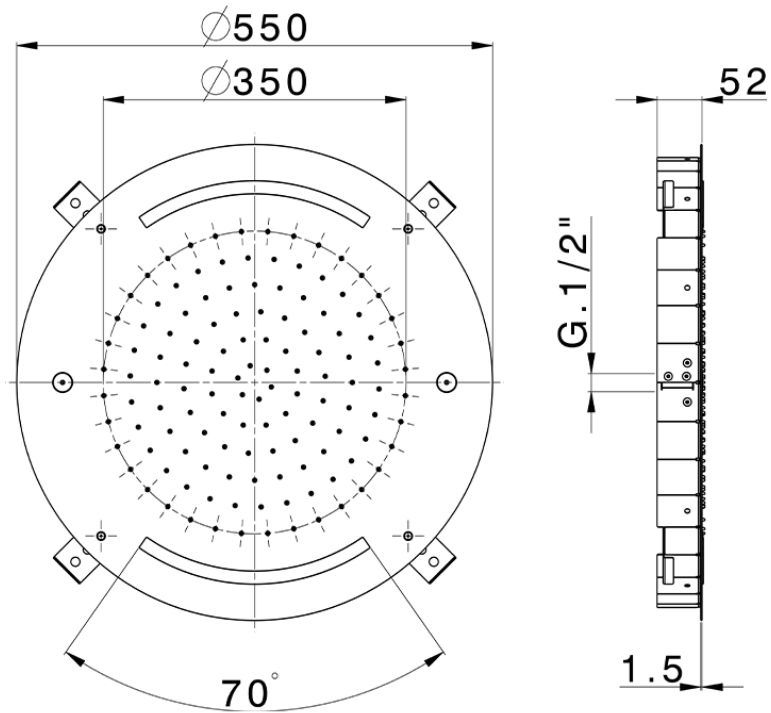

## Rociador de techo con cromoterapia Ø 550 mm ZEN\_ZS1C0040

ZS1C0040

<https://es.huberitalia.com/rociador-de-techo-con-cromoterapia-o-550-mm-zen-zs1c0040>

2026-06-13