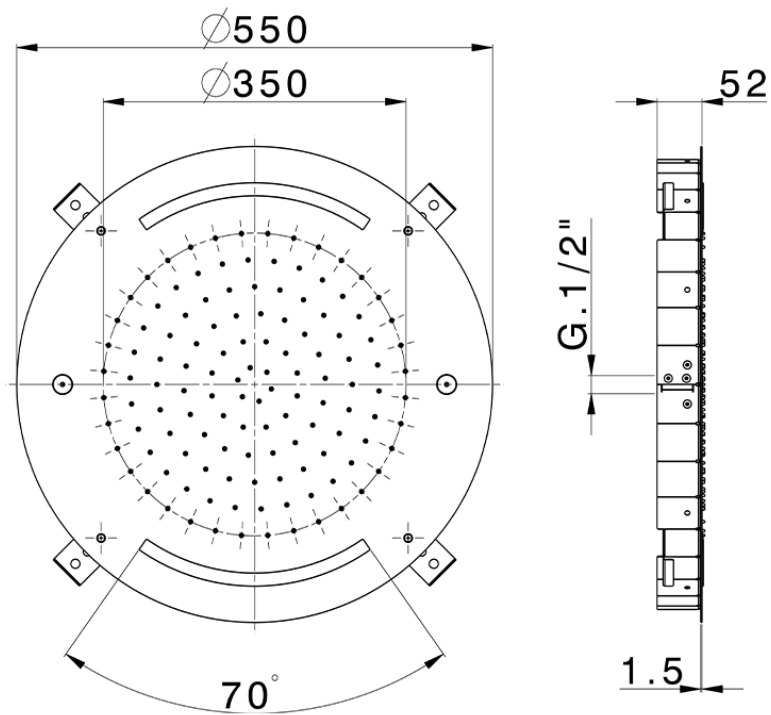

Rociador de techo con cromoterapia Ø 550 mm ZEN_ZS1C0040

ZS1C0040

<https://es.huberitalia.com/rociador-de-techo-con-cromoterapia-o-550-mm-zen-zs1c0040>

2026-05-20