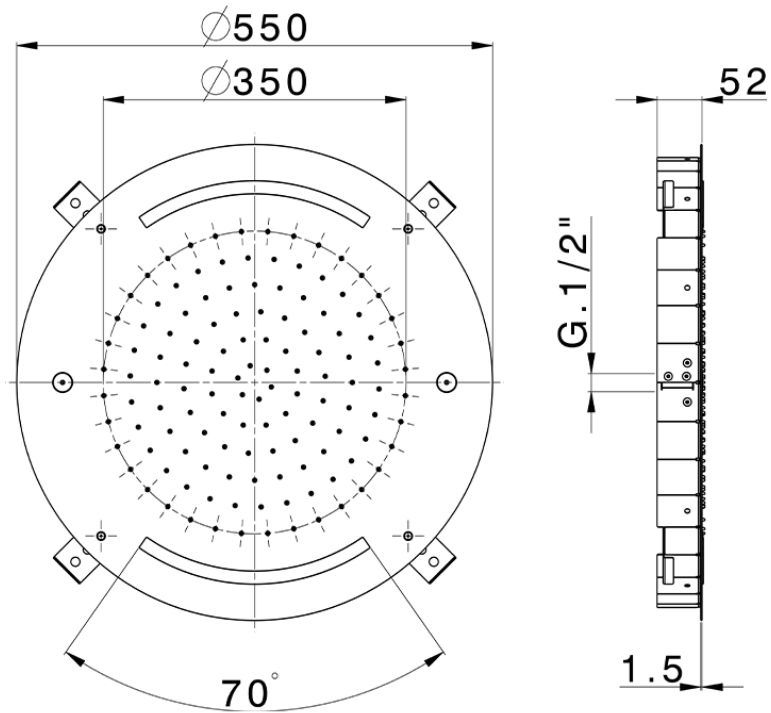

## Rociador de techo con cromoterapia Ø 550 mm ZEN\_ZS1C0040

ZS1C0040

<https://es.huberitalia.com/rociador-de-techo-con-cromoterapia-o-550-mm-zen-zs1c0040>

2026-06-10