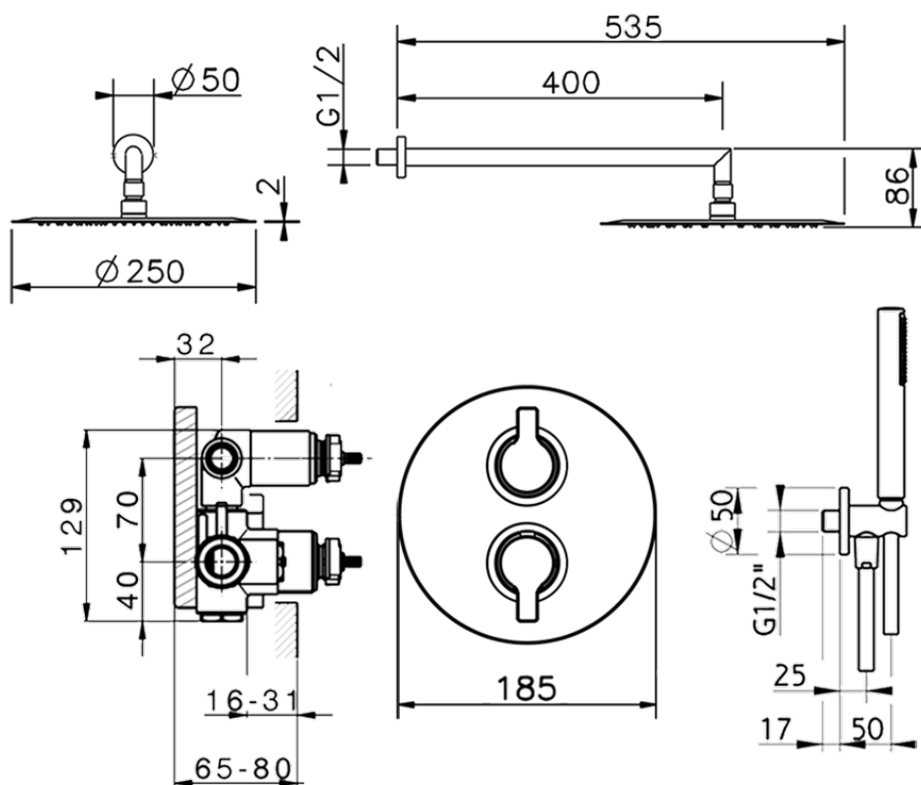

Conjunto ducha termostática empotrada H2_H20KT010

H20KT010

<https://es.huberitalia.com/conjunto-ducha-termostatica-empotrada-h2-h20kt010>

2026-04-10