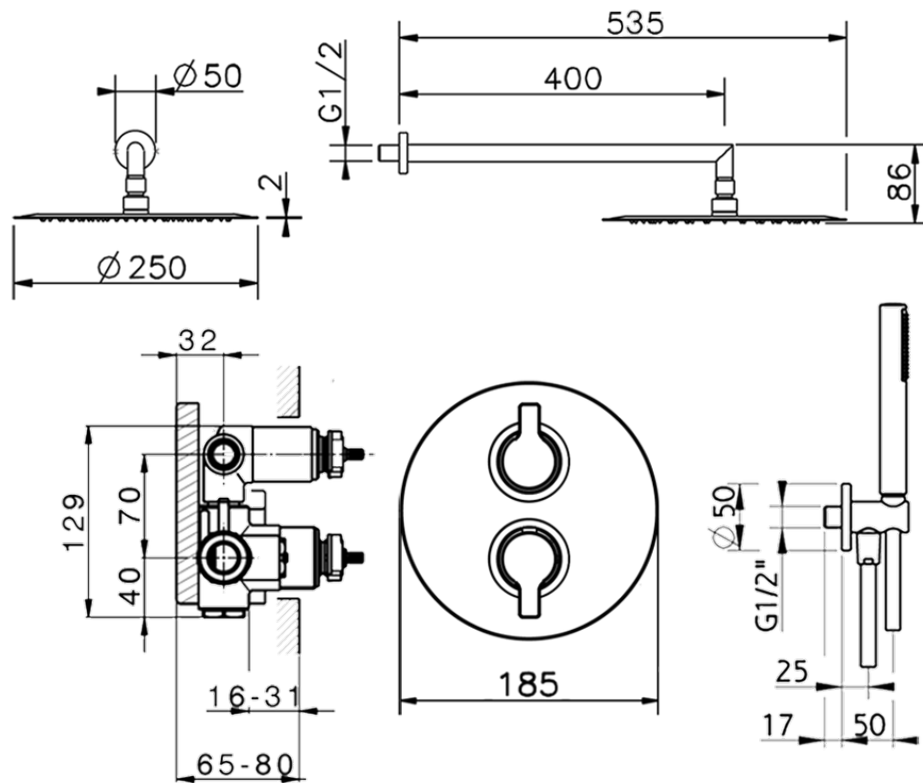

Conjunto ducha termostática empotrada H2_H20KT010

H20KT010

<https://es.huberitalia.com/conjunto-ducha-termostatica-empotrada-h2-h20kt010>

2026-05-20