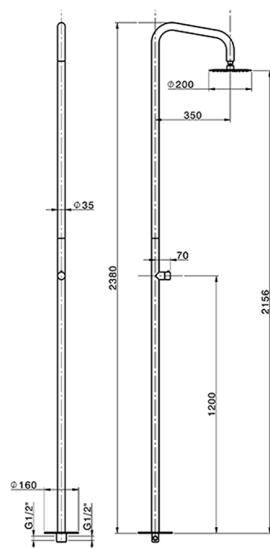

Columna de ducha progresiva COLECTIVIDAD_LX005130

MODELO **LX005130**

Columna de ducha progresiva, para exterior/interior de suelo, rociador redondo D.200 mm INOX, INOX AISI 316L

ACABADOS DISPONIBLES

D1 D1 Inox Cepillado

CARACTERÍSTICAS

Recambio Cartucho **ZZ9C292000**

Cartucho Monomando Progresivo 25 mm

2026-06-13