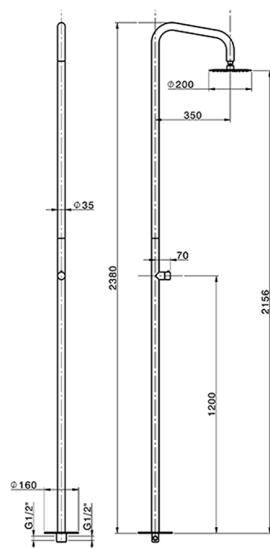

## Columna de ducha progresiva COLECTIVIDAD\_LX005130

MODELO **LX005130**

Columna de ducha progresiva, para exterior/interior de suelo, rociador redondo D.200 mm INOX, INOX AISI 316L

ACABADOS DISPONIBLES

**D1** D1 Inox Cepillado

CARACTERÍSTICAS

Recambio Cartucho **ZZ9C292000**

**Cartucho Monomando Progresivo 25 mm**

2026-05-20