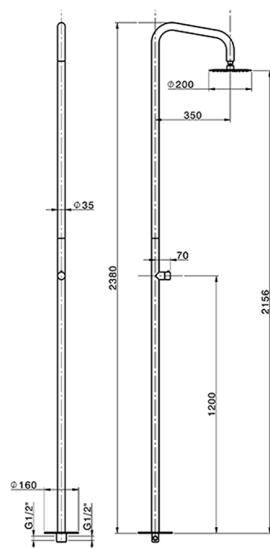

Columna de ducha progresiva COLECTIVIDAD_LX005130

MODELO **LX005130**

Columna de ducha progresiva, para exterior/interior de suelo, rociador redondo D.200 mm INOX, INOX AISI 316L

ACABADOS DISPONIBLES

D1 D1 Inox Cepillado

CARACTERÍSTICAS

Recambio Cartucho **ZZ9C292000**

Cartucho Monomando Progresivo 25 mm

2026-04-11