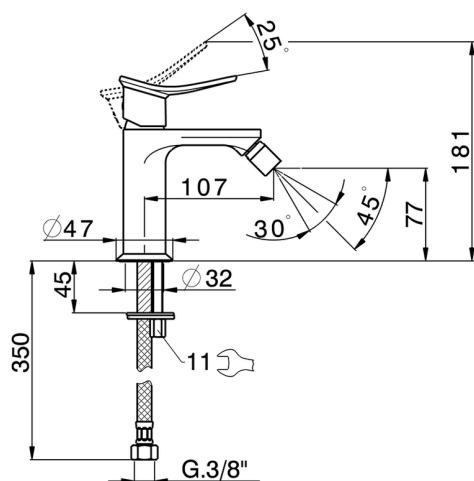

## Bidé monomando HARLOCK\_HC000564

MODELO **HC000564**

Bidé monomando, sin desagüe automático, latiguillos acero G.3/8"

### CARACTERÍSTICAS

Recambio Cartucho **ZZ96550000**

**Cartucho Monomando 25 mm**