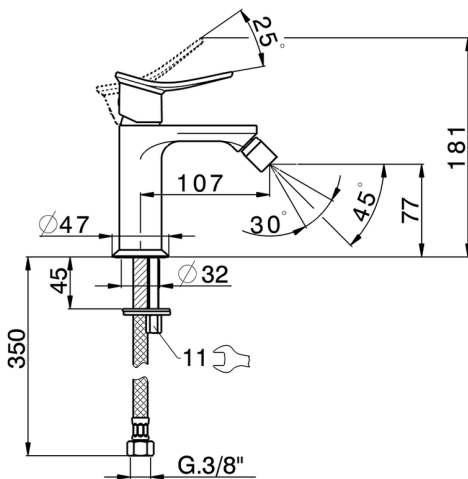

## Bidé monomando HARLOCK\_HC000564

MODELO **HC000564**

Bidé monomando, sin desagüe automático, latiguillos acero G.3/8"

ACABADOS DISPONIBLES

-  **21** 21 Cromo
-  **2P** 2P Oro rosa
-  **2Q** 2Q Black Titanium
-  **40** 40 Negro Mate
-  **4Q** 4Q Blanco Mate
-  **6T** 6T Cromo/Negro Mate

CARACTERÍSTICAS

Recambio Cartucho **ZZ96550000**

**Cartucho Monomando 25 mm**