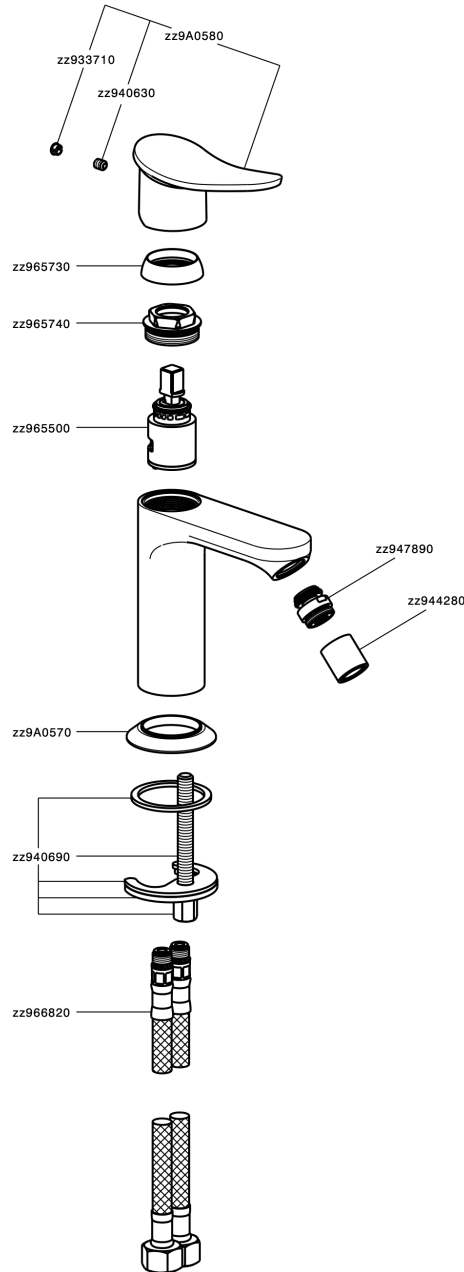

Bidé monomando HARLOCK_HC000564

HC000564

<https://es.huberitalia.com/bide-monomando-harlock-hc000564>

2026-06-26