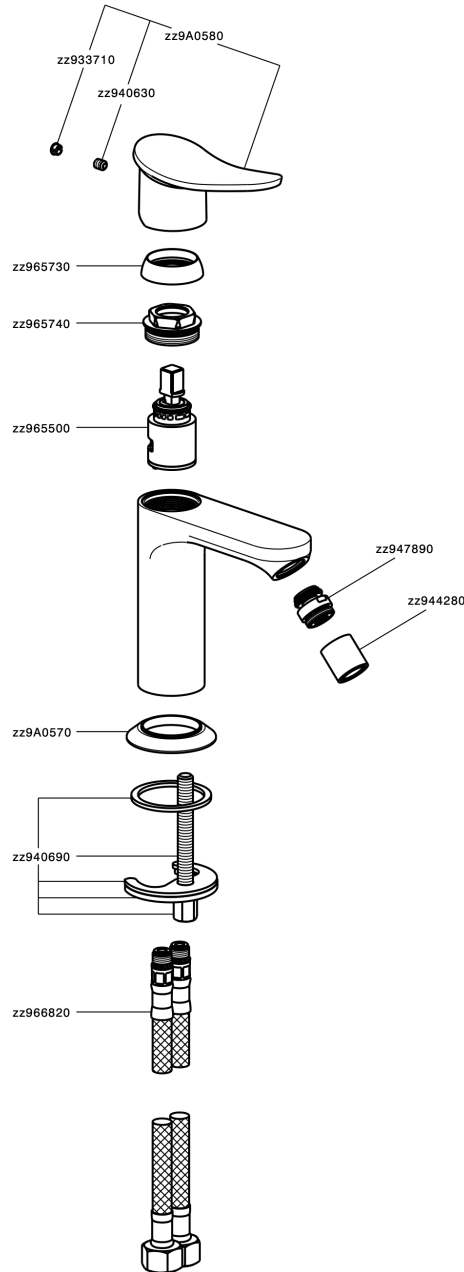

Bidé monomando HARLOCK_HC000564

MODELO **HC000564**

Bidé monomando, sin desagüe automático, latiguillos acero G.3/8"

ACABADOS DISPONIBLES

-  **21** 21 Cromo
-  **2P** 2P Oro rosa
-  **2Q** 2Q Black Titanium
-  **40** 40 Negro Mate
-  **4Q** 4Q Blanco Mate
-  **6T** 6T Cromo/Negro Mate

CARACTERÍSTICAS

Recambio Cartucho **ZZ96550000**

Cartucho Monomando 25 mm

Bidé monomando HARLOCK_HC000564

HC000564

<https://es.huberitalia.com/bide-monomando-harlock-hc000564>

2026-06-10