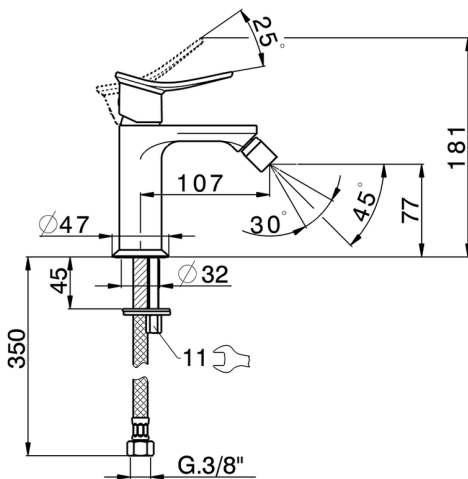

Bidé monomando HARLOCK_HC000564

MODELO **HC000564**

Bidé monomando, sin desagüe automático, latiguillos acero G.3/8"

ACABADOS DISPONIBLES

-  **21** 21 Cromo
-  **2P** 2P Oro rosa
-  **2Q** 2Q Black Titanium
-  **40** 40 Negro Mate
-  **4Q** 4Q Blanco Mate
-  **6T** 6T Cromo/Negro Mate

CARACTERÍSTICAS

Recambio Cartucho **ZZ96550000**

Cartucho Monomando 25 mm

Bidé monomando HARLOCK_HC000564

HC000564

<https://es.huberitalia.com/bide-monomando-harlock-hc000564>

2026-06-10