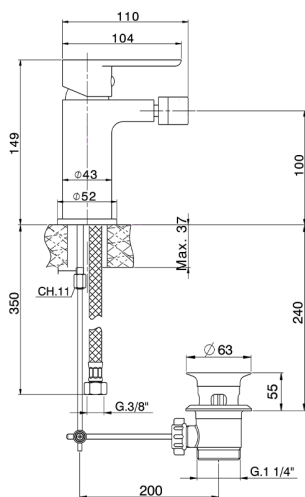

## Bidé monomando SATURNO\_SN000554

MODELO **SN000554**

Bidé monomando, con desagüe automático 1" 1/4, latiguillos acero G.3/8"

ACABADOS DISPONIBLES

**21** 21 Cromo

CARACTERÍSTICAS

Recambio Cartucho **ZZ99750000**

**Cartucho Monomando 35 mm**