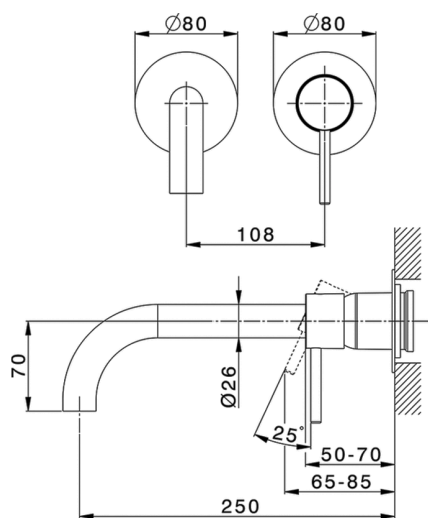

Parte externa monomando lavabo de pared NUOVA KIRUNA_K200551E

MODELO **K200551E**

Parte externa monomando lavabo de pared, sin parte empotrada, caño L.250 mm, para art. Easy-Box ZB002450 y art. ZB025510

ACABADOS DISPONIBLES

-  **21** 21 Cromo
-  **26** 26 Cobre Viejo
-  **2F** 2F Níquel Cepillado
-  **2W** 2W Oro Cepillado
-  **40** 40 Negro Mate
-  **4Q** 4Q Blanco Mate

CARACTERÍSTICAS

Instalación **Empotrado**
 Empotrado 1 **ZB002450**

Parte empotrada monomando lavabo de pared Easy-Box EMPOTRADO_ZB002450

MODELO **ZB002450**

Parte empotrada monomando lavabo de pared Easy-Box, con caja de protección, sin parte externa

ACABADOS DISPONIBLES

CARACTERÍSTICAS

Empotrado **1**
 Recambio Cartucho **ZZ95409000**
Cartucho Monomando 35 mm

Piastra/Plate/Plaque/Platte/Placa

2-3mm: XX 56-76

10mm: XX 48-68

EcoStop

La función EcoStop limita el caudal del agua aproximadamente el 50% de la salida máxima con una leve resistencia en la maneta. Basta con empujar ligeramente más allá de la mitad del tope sólo cuando se requiera la salida máxima de agua. Esto permitirá ahorrar hasta un 50% de agua.