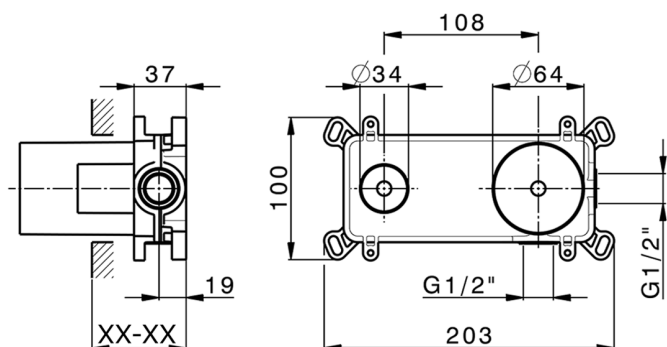

Parte externa monomando lavabo de pared NUOVA KIRUNA_K200551E

MODELO **K200551E**

Parte externa monomando lavabo de pared, sin parte empotrada, caño L.250 mm, para art. Easy-Box ZB002450 y art. ZB025510

Parte empotrada monomando lavabo de pared Easy-Box EMPOTRADO_ZB002450

MODELO **ZB002450**

Parte empotrada monomando lavabo de pared Easy-Box, con caja de protección, sin parte externa

ACABADOS DISPONIBLES

CARACTERÍSTICAS

Empotrado **1**
 Recambio Cartucho **ZZ95409000**
Cartucho Monomando 35 mm

Piastra/Plate/Plaque/Platte/Placa

2-3mm: XX 56-76

10mm: XX 48-68

EcoStop

La función EcoStop limita el caudal del agua aproximadamente el 50% de la salida máxima con una leve resistencia en la maneta. Basta con empujar ligeramente más allá de la mitad del tope sólo cuando se requiera la salida máxima de agua. Esto permitirá ahorrar hasta un 50% de agua.