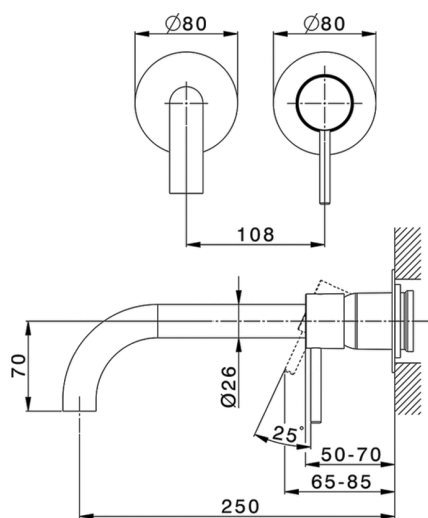

Parte externa monomando lavabo de pared NUOVA KIRUNA_K200551E

MODELO **K200551E**

Parte externa monomando lavabo de pared, sin parte empotrada, caño L.250 mm, para art. Easy-Box ZB002450 y art. ZB025510

ACABADOS DISPONIBLES

-  **21** 21 Cromo
-  **26** 26 Cobre Viejo
-  **2F** 2F Níquel Cepillado
-  **2W** 2W Oro Cepillado
-  **40** 40 Negro Mate
-  **4Q** 4Q Blanco Mate

CARACTERÍSTICAS

Instalación	Empotrado
Empotrado 1	ZB002450

Parte empotrada monomando lavabo de pared Easy-Box EMPOTRADO_ZB002450

MODELO **ZB002450**

Parte empotrada monomando lavabo de pared Easy-Box, con caja de protección, sin parte externa

ACABADOS DISPONIBLES

CARACTERÍSTICAS

Empotrado **1**
 Recambio Cartucho **ZZ95409000**
Cartucho Monomando 35 mm

Piastra/Plate/Plaque/Platte/Placa

2-3mm: XX 56-76
 10mm: XX 48-68

EcoStop

La función EcoStop limita el caudal del agua aproximadamente el 50% de la salida máxima con una leve resistencia en la maneta. Basta con empujar ligeramente más allá de la mitad del tope sólo cuando se requiera la salida máxima de agua. Esto permitirá ahorrar hasta un 50% de agua.