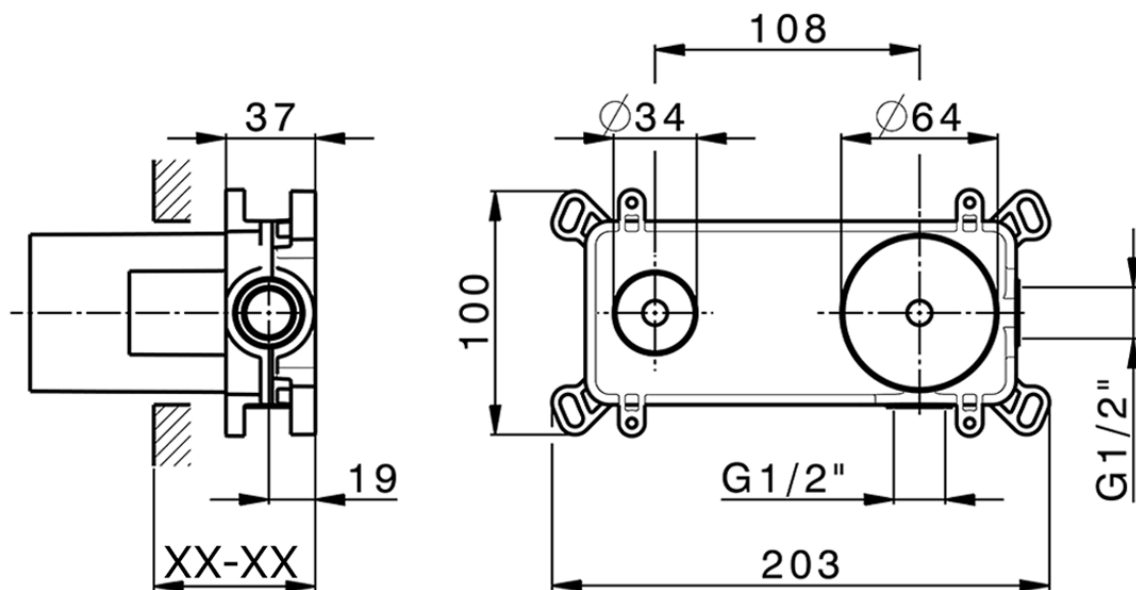

Parte esterna monomando lavabo de pared NUOVA KIRUNA_K200551E

K200551E

<https://es.huberitalia.com/parte-externa-monomando-lavabo-de-pared-nuova-kiruna-k200551e>

Piastra/Plate/Plaque/Platte/Placa

2-3mm: XX 56-76

10mm: XX 48-68