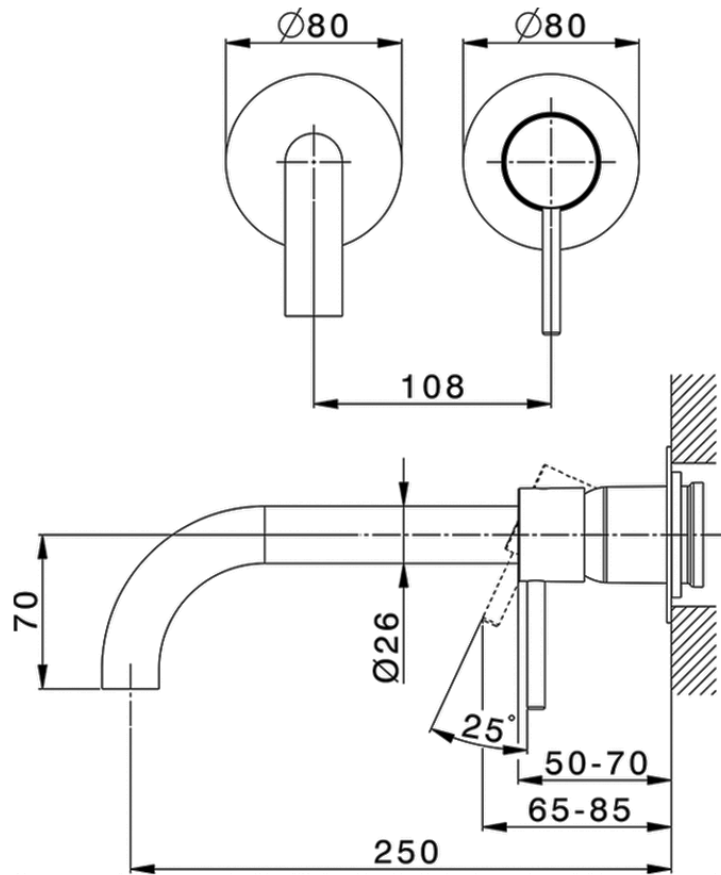

Parte esterna monomando lavabo de pared NUOVA KIRUNA_K200551E

K200551E

<https://es.huberitalia.com/parte-externa-monomando-lavabo-de-pared-nuova-kiruna-k200551e>

Piastra/Plate/Plaque/Platte/Placa

2-3mm: XX 56-76

10mm: XX 48-68