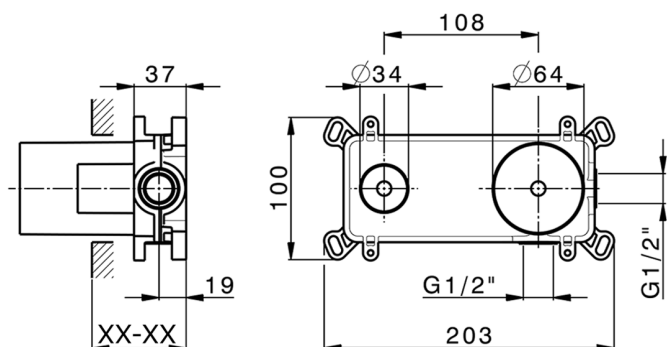

## Parte externa monomando lavabo de pared NUOVA KIRUNA\_K200551E

MODELO **K200551E**

Parte externa monomando lavabo de pared, sin parte empotrada, caño L.250 mm, para art. Easy-Box ZB002450 y art. ZB025510

## Parte empotrada monomando lavabo de pared Easy-Box EMPOTRADO\_ZB002450

MODELO **ZB002450**

Parte empotrada monomando lavabo de pared Easy-Box, con caja de protección, sin parte externa

ACABADOS DISPONIBLES

CARACTERÍSTICAS

Empotrado **1**  
 Recambio Cartucho **ZZ95409000**  
**Cartucho Monomando 35 mm**

Piastra/Plate/Plaque/Platte/Placa

2-3mm: XX 56-76

10mm: XX 48-68