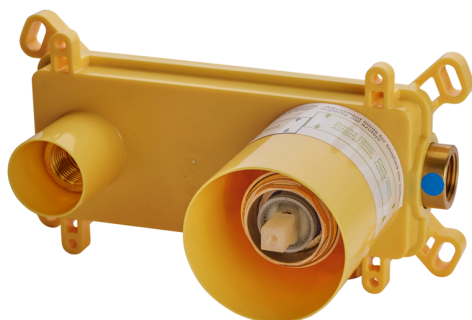

## Parte externa monomando lavabo de pared NUOVA KIRUNA\_K200551E

MODELO **K200551E**

Parte externa monomando lavabo de pared, sin parte empotrada, caño L.250 mm, para art. Easy-Box ZB002450 y art. ZB025510

## Parte empotrada monomando lavabo de pared Easy-Box EMPOTRADO\_ZB002450

MODELO **ZB002450**

Parte empotrada monomando lavabo de pared Easy-Box, con caja de protección, sin parte externa

ACABADOS DISPONIBLES

CARACTERÍSTICAS

Empotrado **1**  
 Recambio Cartucho **ZZ95409000**  
**Cartucho Monomando 35 mm**

Piastra/Plate/Plaque/Platte/Placa

2-3mm: XX 56-76

10mm: XX 48-68

### EcoStop

La función EcoStop limita el caudal del agua aproximadamente el 50% de la salida máxima con una leve resistencia en la maneta. Basta con empujar ligeramente más allá de la mitad del tope sólo cuando se requiera la salida máxima de agua. Esto permitirá ahorrar hasta un 50% de agua.