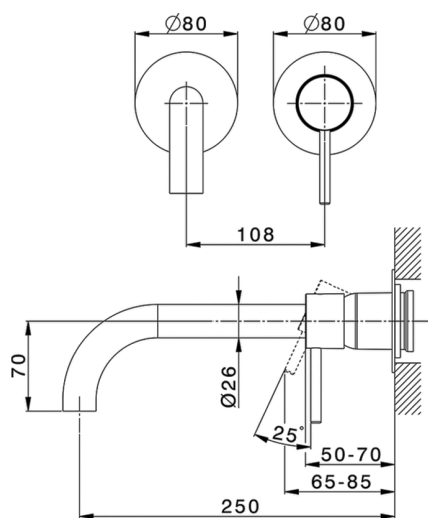

## Parte externa monomando lavabo de pared NUOVA KIRUNA\_K200551E

MODELO **K200551E**

Parte externa monomando lavabo de pared, sin parte empotrada, caño L.250 mm, para art. Easy-Box ZB002450 y art. ZB025510

### CARACTERÍSTICAS

Instalación **Empotrado**  
 Empotrado 1 **ZB002450**

## Parte empotrada monomando lavabo de pared Easy-Box EMPOTRADO\_ZB002450

MODELO **ZB002450**

Parte empotrada monomando lavabo de pared Easy-Box, con caja de protección, sin parte externa

ACABADOS DISPONIBLES

CARACTERÍSTICAS

Empotrado **1**  
 Recambio Cartucho **ZZ95409000**  
**Cartucho Monomando 35 mm**

Piastra/Plate/Plaque/Platte/Placa

2-3mm: XX 56-76

10mm: XX 48-68