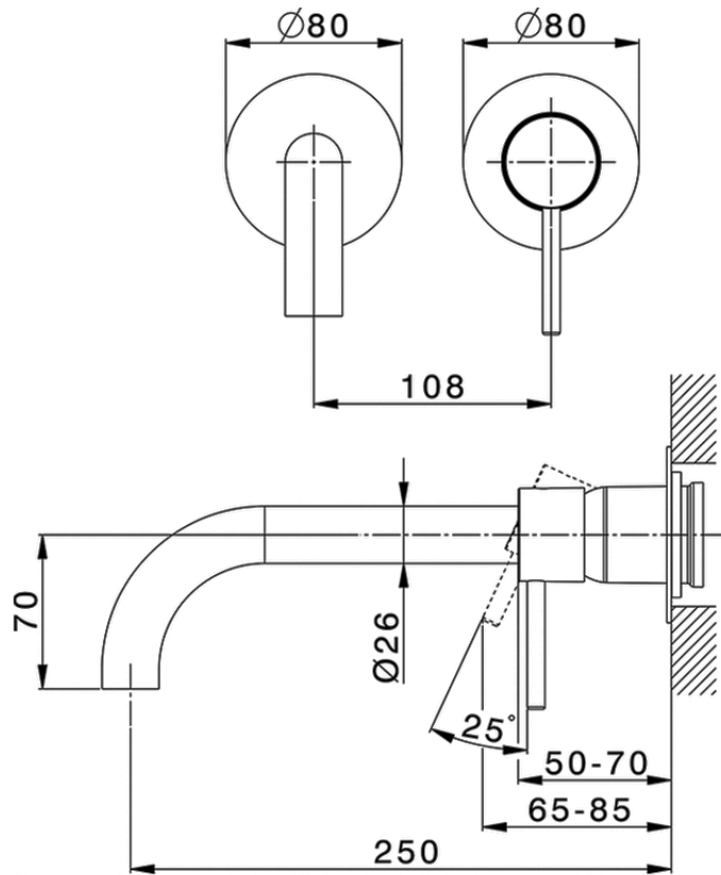

Parte esterna monomando lavabo de pared NUOVA KIRUNA\_K200551E

K200551E

<https://es.huberitalia.com/parte-externa-monomando-lavabo-de-pared-nuova-kiruna-k200551e>

Piastra/Plate/Plaque/Platte/Placa

2-3mm: XX 56-76

10mm: XX 48-68