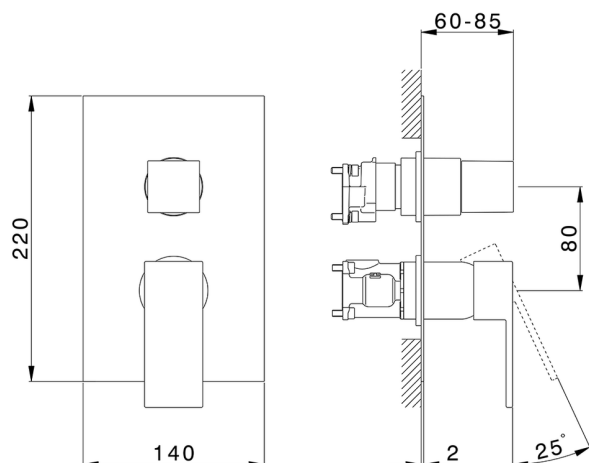

Conjunto Monomando para One-Box ONE BOX_NE0BM030

MODELO **NE0BM030**

Conjunto Monomando para One-Box, con desviador 2-3 salidas, profundidad mínima de instalación 67 mm, sin parte empotrada, para art. ZB00B030-ZB00B031

ACABADOS DISPONIBLES

-  **21** 21 Cromo
-  **2F** 2F Níquel Cepillado
-  **40** 40 Negro Mate
-  **4Q** 4Q Blanco Mate

CARACTERÍSTICAS

Recambio Cartucho **ZZ97179000**

Cartucho Monomando 35 mm

Instalación **Empotrado**