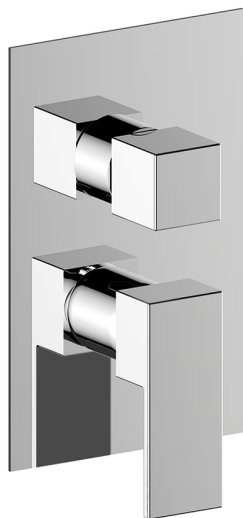

Conjunto Monomando para One-Box ONE BOX_NE0BM030

MODELO **NE0BM030**

Conjunto Monomando para One-Box, con desviador 2-3 salidas, profundidad mínima de instalación 67 mm, sin parte empotrada, para art. ZB00B030-ZB00B031

ACABADOS DISPONIBLES

-  **21** 21 Cromo
-  **2F** 2F Níquel Cepillado
-  **40** 40 Negro Mate
-  **4Q** 4Q Blanco Mate

CARACTERÍSTICAS

Recambio Cartucho **ZZ97179000**

Cartucho Monomando 35 mm

Instalación **Empotrado**

Empotrado 2 **ZB00B031**

ZB00B030

Conjunto Monomando para One-Box ONE BOX_NE0BM030

NE0BM030

<https://es.huberitalia.com/conjunto-monomando-para-one-box-one-box-ne0bm030>

One-Box Universal para empotrado ONE BOX_ZB00B031

MODELO **ZB00B031**

One-Box Universal para empotrado, para termostático o monomando 1 o 2 o 3 salidas, sin parte externa, con silenciadores, con junta para sellado

ACABADOS DISPONIBLES

CARACTERÍSTICAS

Empotrado **1**
 Instalación **Empotrado**