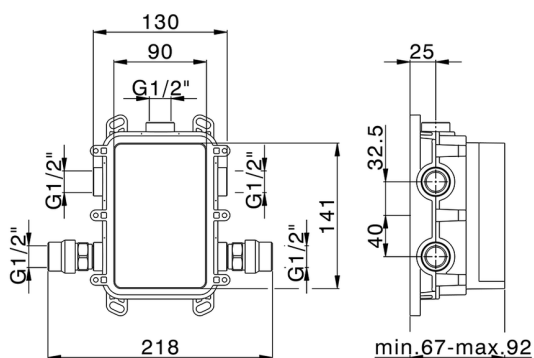

MODELO **ZB00B031**

One-Box Universal para empotrado, para termostático o monomando 1 o 2 o 3 salidas, sin parte externa, con silenciadores, con junta para sellado

ACABADOS DISPONIBLES

CARACTERÍSTICAS

Empotrado **1**
 Instalación **Empotrado**