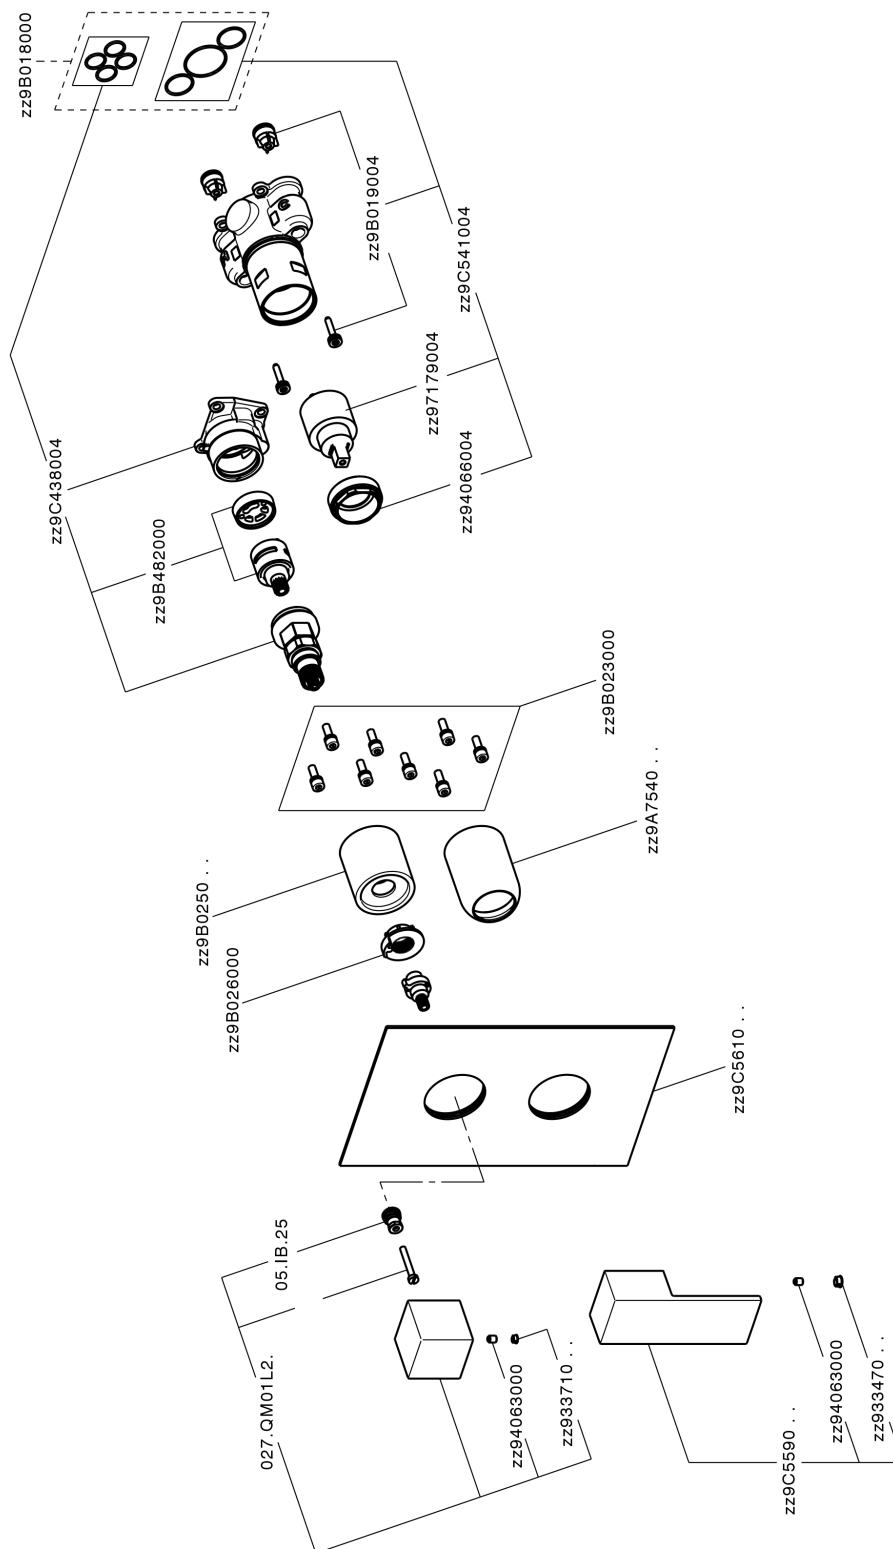

Conjunto Monomando para One-Box ONE BOX_NE0BM030

MODELO **NE0BM030**

Conjunto Monomando para One-Box, con desviador 2-3 salidas, profundidad mínima de instalación 67 mm, sin parte empotrada, para art. ZB00B030-ZB00B031

ACABADOS DISPONIBLES

-  **21** 21 Cromo
-  **2F** 2F Níquel Cepillado
-  **40** 40 Negro Mate
-  **4Q** 4Q Blanco Mate

CARACTERÍSTICAS

Recambio Cartucho **ZZ97179000**

Cartucho Monomando 35 mm

Instalación **Empotrado**

Empotrado 2 **ZB00B031**

ZB00B030

Conjunto Monomando para One-Box ONE BOX_NE0BM030

NE0BM030

<https://es.huberitalia.com/conjunto-monomando-para-one-box-one-box-ne0bm030>

One-Box Universal para empotrado ONE BOX_ZB00B031

MODELO **ZB00B031**

One-Box Universal para empotrado, para termostático o monomando 1 o 2 o 3 salidas, sin parte externa, con silenciadores, con junta para sellado

ACABADOS DISPONIBLES

CARACTERÍSTICAS

Empotrado **1**
 Instalación **Empotrado**