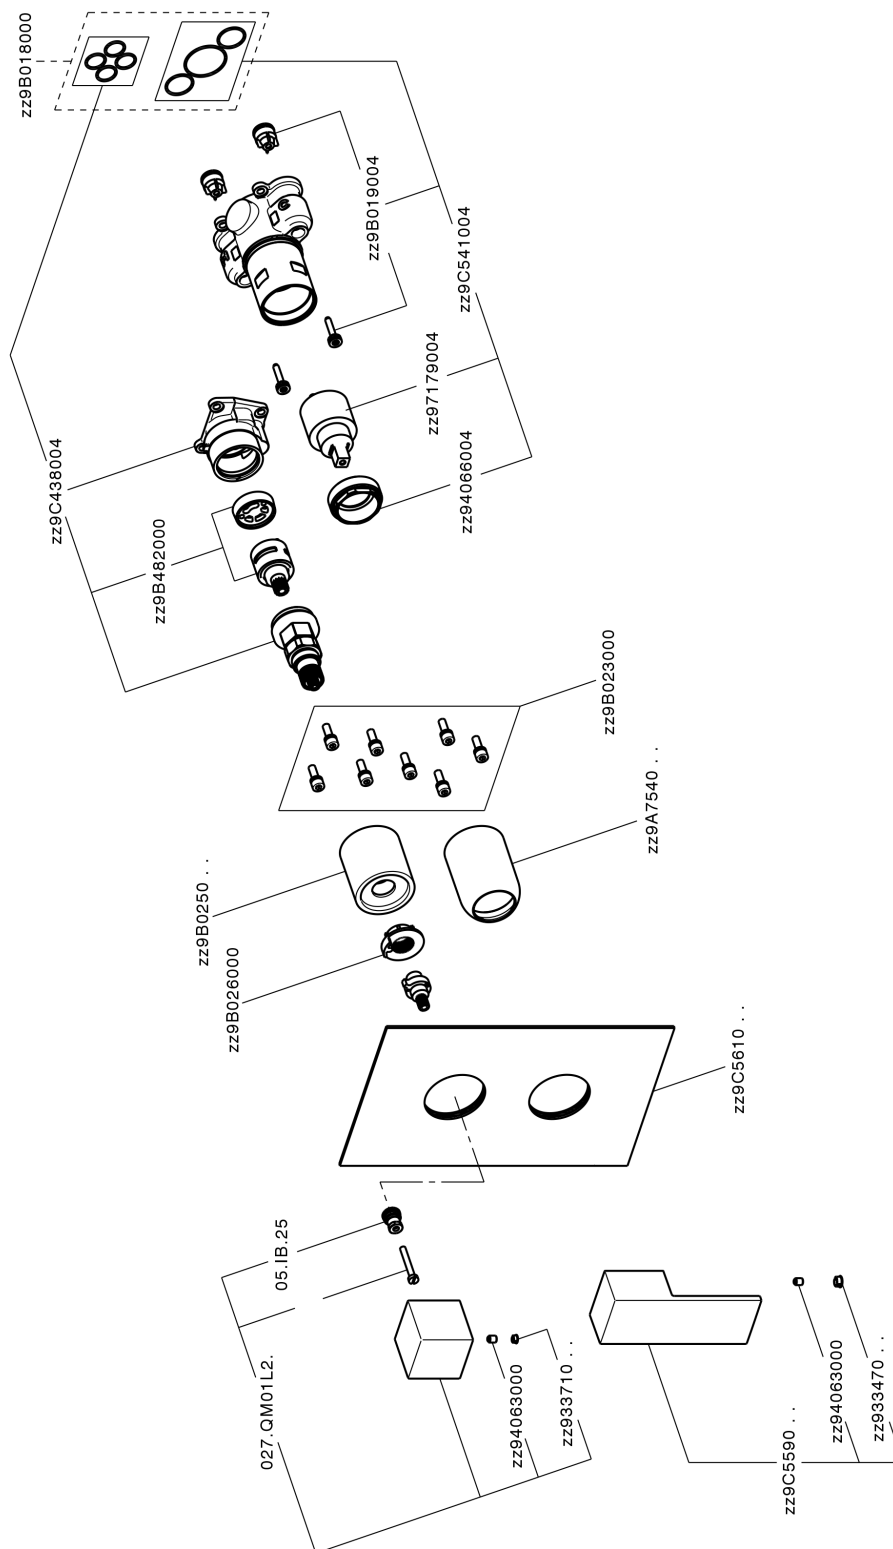

Conjunto Monomando para One-Box ONE BOX_NE0BM030

MODELO **NE0BM030**

Conjunto Monomando para One-Box, con desviador 2-3 salidas, profundidad mínima de instalación 67 mm, sin parte empotrada, para art. ZB00B030-ZB00B031

ACABADOS DISPONIBLES

-  **21** 21 Cromo
-  **2F** 2F Níquel Cepillado
-  **40** 40 Negro Mate
-  **4Q** 4Q Blanco Mate

CARACTERÍSTICAS

Recambio Cartucho **ZZ97179000**

Cartucho Monomando 35 mm

Instalación **Empotrado**

Empotrado 2 **ZB00B031**

ZB00B030

Conjunto Monomando para One-Box ONE BOX_NE0BM030

NE0BM030

<https://es.huberitalia.com/conjunto-monomando-para-one-box-one-box-ne0bm030>

One-Box Universal para empotrado ONE BOX_ZB00B031

Empotrado **1**
 Instalación **Empotrado**

Termostático

El Termostático Huber es tu gestor personal del agua, ayudándote a manejar, controlar y ahorrar agua y energía.

One-Box Universal para empotrado ONE BOX_ZB00B030