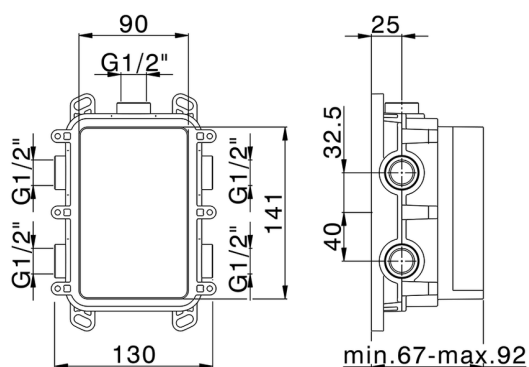

Termostático

El Termostático Huber es tu gestor personal del agua, ayudándote a manejar, controlar y ahorrar agua y energía.

2025-02-05