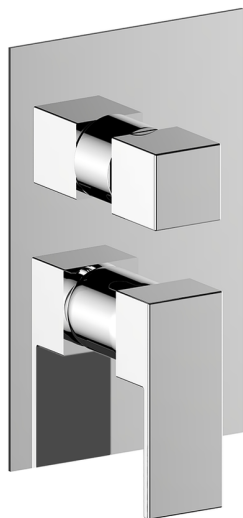

Conjunto Monomando para One-Box ONE BOX_NE0BM030

MODELO **NE0BM030**

Conjunto Monomando para One-Box, con desviador 2-3 salidas, profundidad mínima de instalación 67 mm, sin parte empotrada, para art. ZB00B030-ZB00B031

ACABADOS DISPONIBLES

-  **21** 21 Cromo
-  **2F** 2F Níquel Cepillado
-  **40** 40 Negro Mate
-  **4Q** 4Q Blanco Mate

CARACTERÍSTICAS

Recambio Cartucho **ZZ97179000**

Cartucho Monomando 35 mm

Instalación **Empotrado**

Empotrado 2 **ZB00B031**

ZB00B030

Conjunto Monomando para One-Box ONE BOX_NE0BM030

NE0BM030

<https://es.huberitalia.com/conjunto-monomando-para-one-box-one-box-ne0bm030>

One-Box Universal para empotrado ONE BOX_ZB00B031

MODELO **ZB00B031**

One-Box Universal para empotrado, para termostático o monomando 1 o 2 o 3 salidas, sin parte externa, con silenciadores, con junta para sellado

ACABADOS DISPONIBLES

04 04 Sin Acabado

CARACTERÍSTICAS