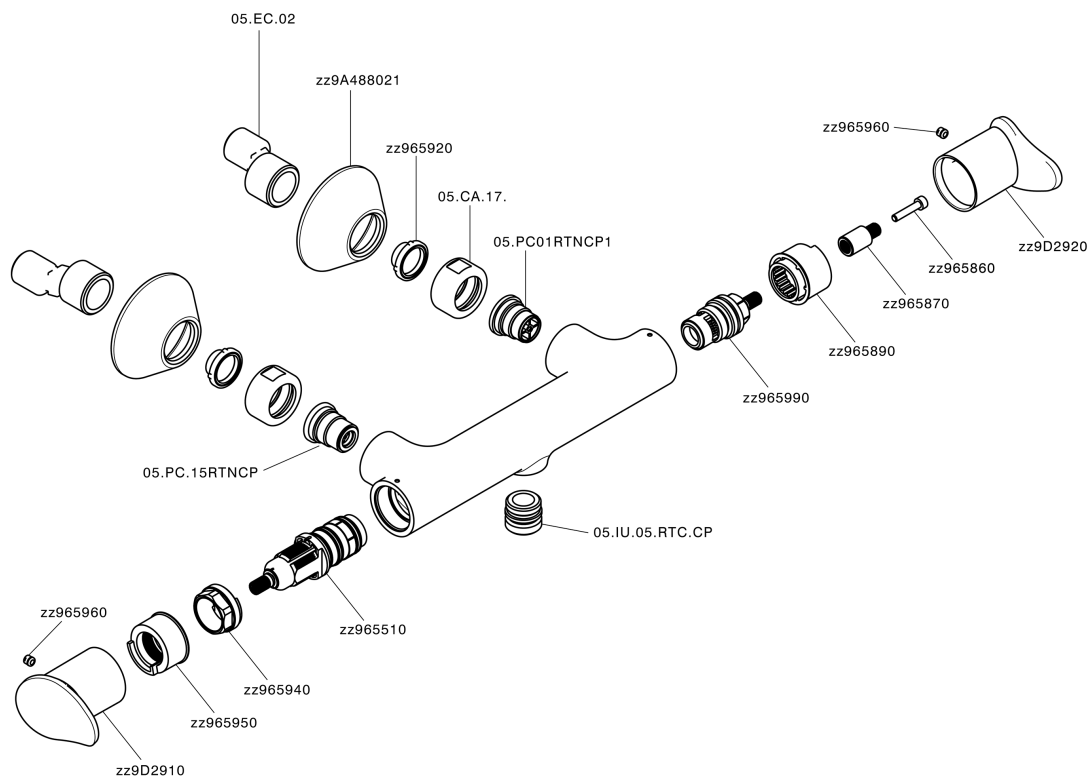

Ducha termostática HARLOCK_HCT01010

MODELO **HCT01010**

Ducha termostática, sin conjunto ducha, conexión para flexible 1/2" M

ACABADOS DISPONIBLES

-  **21** 21 Cromo
-  **2P** 2P Oro rosa
-  **2Q** 2Q Black Titanium
-  **40** 40 Negro Mate
-  **4Q** 4Q Blanco Mate
-  **6T** 6T Cromo/Negro Mate

CARACTERÍSTICAS

Recambio Cartucho **ZZ96551000**

Cartucho Termostático TMX 25

SafeTouch

El sistema Huber SafeTouch mantiene el cuerpo de la grifería frío al cuerpo durante el uso.

Termostático

El Termostático Huber es tu gestor personal del agua, ayudándote a manejar, controlar y ahorrar agua y energía.

Ducha termostática HARLOCK_HCT01010

HCT01010

<https://es.huberitalia.com/ducha-termostatica-harlock-hct01010>

2026-06-13