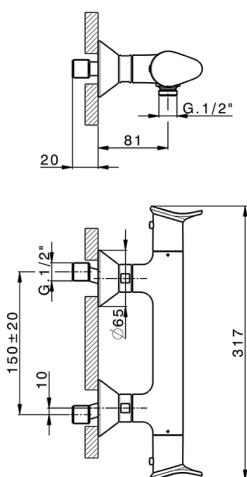

Ducha termostática HARLOCK_HCT01010

MODELO **HCT01010**

Ducha termostática, sin conjunto ducha, conexión para flexible 1/2" M

ACABADOS DISPONIBLES

-  **21** 21 Cromo
-  **2P** 2P Oro rosa
-  **2Q** 2Q Black Titanium
-  **40** 40 Negro Mate
-  **4Q** 4Q Blanco Mate
-  **6T** 6T Cromo/Negro Mate

CARACTERÍSTICAS

Recambio Cartucho **ZZ96551000**

Cartucho Termostático TMX 25

SafeTouch

El sistema Huber SafeTouch mantiene el cuerpo de la grifería frío al cuerpo durante el uso.

Termostático

El Termostático Huber es tu gestor personal del agua, ayudándote a manejar, controlar y ahorrar agua y energía.

Ducha termostática HARLOCK_HCT01010

HCT01010

<https://es.huberitalia.com/ducha-termostatica-harlock-hct01010>

2026-06-13