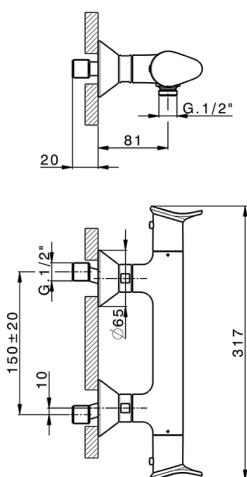

Ducha termostática HARLOCK_HCT01010

MODELO **HCT01010**

Ducha termostática, sin conjunto ducha, conexión para flexible 1/2" M

ACABADOS DISPONIBLES

-  **21** 21 Cromo
-  **2P** 2P Oro rosa
-  **2Q** 2Q Black Titanium
-  **40** 40 Negro Mate
-  **4Q** 4Q Blanco Mate
-  **6T** 6T Cromo/Negro Mate

CARACTERÍSTICAS

Recambio Cartucho **ZZ96551000**

Cartucho Termostático TMX 25

SafeTouch

El sistema Huber SafeTouch mantiene el cuerpo de la grifería frío al cuerpo durante el uso.

Termostático

El Termostático Huber es tu gestor personal del agua, ayudándote a manejar, controlar y ahorrar agua y energía.

Ducha termostática HARLOCK_HCT01010

HCT01010

<https://es.huberitalia.com/ducha-termostatica-harlock-hct01010>

2026-06-10