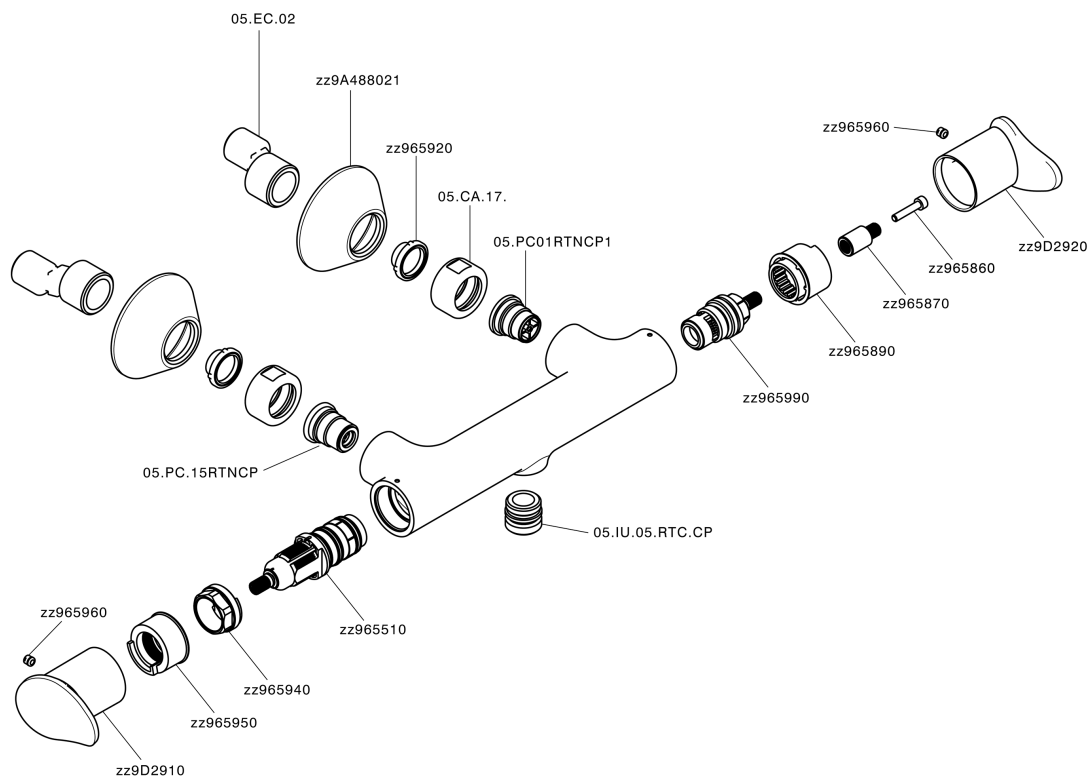

Ducha termostática HARLOCK_HCT01010

MODELO **HCT01010**

Ducha termostática, sin conjunto ducha, conexión para flexible 1/2" M

ACABADOS DISPONIBLES

-  **21** 21 Cromo
-  **2P** 2P Oro rosa
-  **2Q** 2Q Black Titanium
-  **40** 40 Negro Mate
-  **4Q** 4Q Blanco Mate
-  **6T** 6T Cromo/Negro Mate

CARACTERÍSTICAS

Recambio Cartucho **ZZ96551000**

Cartucho Termostático TMX 25

SafeTouch

El sistema Huber SafeTouch mantiene el cuerpo de la grifería frío al cuerpo durante el uso.

Termostático

El Termostático Huber es tu gestor personal del agua, ayudándote a manejar, controlar y ahorrar agua y energía.

Ducha termostática HARLOCK_HCT01010

HCT01010

<https://es.huberitalia.com/ducha-termostatica-harlock-hct01010>

2026-04-29