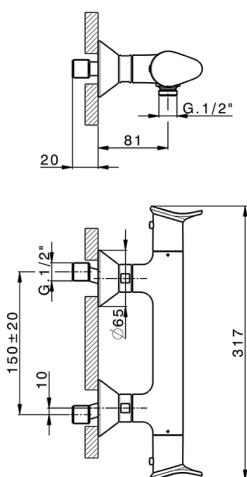

Ducha termostática HARLOCK_HCT01010

MODELO **HCT01010**

Ducha termostática, sin conjunto ducha, conexión para flexible 1/2" M

ACABADOS DISPONIBLES

-  **21** 21 Cromo
-  **2P** 2P Oro rosa
-  **2Q** 2Q Black Titanium
-  **40** 40 Negro Mate
-  **4Q** 4Q Blanco Mate
-  **6T** 6T Cromo/Negro Mate

CARACTERÍSTICAS

Recambio Cartucho **ZZ96551000**

Cartucho Termostático TMX 25

SafeTouch

El sistema Huber SafeTouch mantiene el cuerpo de la grifería frío al cuerpo durante el uso.

Termostático

El Termostático Huber es tu gestor personal del agua, ayudándote a manejar, controlar y ahorrar agua y energía.