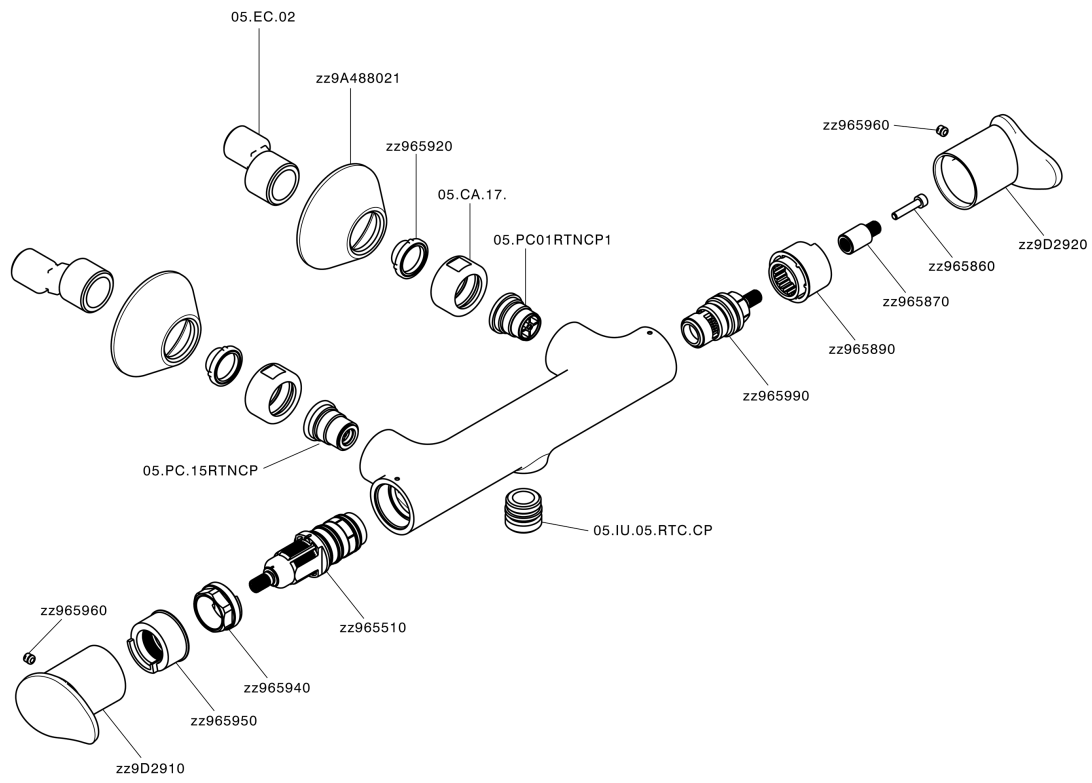

Ducha termostática HARLOCK_HCT01010

MODELO **HCT01010**

Ducha termostática, sin conjunto ducha, conexión para flexible 1/2" M

ACABADOS DISPONIBLES

-  **21** 21 Cromo
-  **2P** 2P Oro rosa
-  **2Q** 2Q Black Titanium
-  **40** 40 Negro Mate
-  **4Q** 4Q Blanco Mate
-  **6T** 6T Cromo/Negro Mate

CARACTERÍSTICAS

Recambio Cartucho **ZZ96551000**

Cartucho Termostático TMX 25

SafeTouch

El sistema Huber SafeTouch mantiene el cuerpo de la grifería frío al cuerpo durante el uso.

Termostático

El Termostático Huber es tu gestor personal del agua, ayudándote a manejar, controlar y ahorrar agua y energía.

Ducha termostática HARLOCK_HCT01010

HCT01010

<https://es.huberitalia.com/ducha-termostatica-harlock-hct01010>

2026-06-10