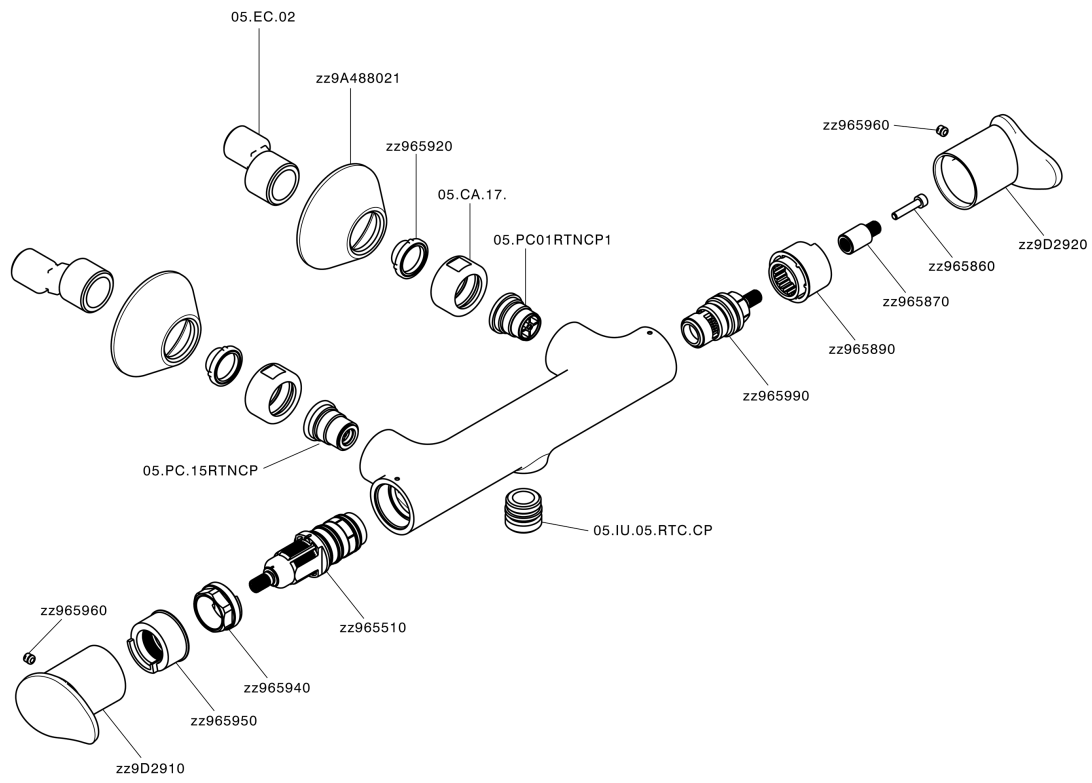

Ducha termostática HARLOCK_HCT01010

MODELO **HCT01010**

Ducha termostática, sin conjunto ducha, conexión para flexible 1/2" M

ACABADOS DISPONIBLES

-  **21** 21 Cromo
-  **2P** 2P Oro rosa
-  **2Q** 2Q Black Titanium
-  **40** 40 Negro Mate
-  **4Q** 4Q Blanco Mate
-  **6T** 6T Cromo/Negro Mate

CARACTERÍSTICAS

Recambio Cartucho **ZZ96551000**

Cartucho Termostático TMX 25

SafeTouch

El sistema Huber SafeTouch mantiene el cuerpo de la grifería frío al cuerpo durante el uso.

Termostático

El Termostático Huber es tu gestor personal del agua, ayudándote a manejar, controlar y ahorrar agua y energía.

Ducha termostática HARLOCK_HCT01010

HCT01010

<https://es.huberitalia.com/ducha-termostatica-harlock-hct01010>

2026-04-30