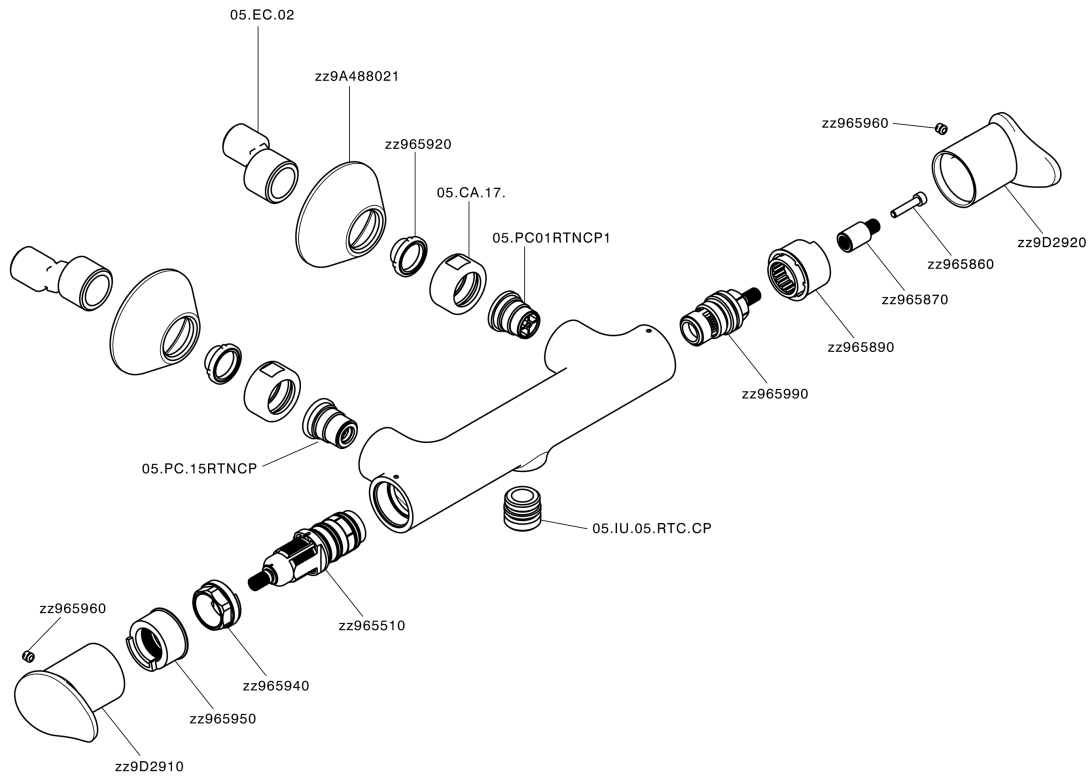

Ducha termostática HARLOCK_HCT01010

MODELO **HCT01010**

Ducha termostática, sin conjunto ducha, conexión para flexible 1/2" M

ACABADOS DISPONIBLES

-  **21** 21 Cromo
-  **2P** 2P Oro rosa
-  **2Q** 2Q Black Titanium
-  **40** 40 Negro Mate
-  **4Q** 4Q Blanco Mate
-  **6T** 6T Cromo/Negro Mate

CARACTERÍSTICAS

Recambio Cartucho **ZZ96551000**

Cartucho Termostático TMX 25

SafeTouch

El sistema Huber SafeTouch mantiene el cuerpo de la grifería frío al cuerpo durante el uso.

Termostático

El Termostático Huber es tu gestor personal del agua, ayudándote a manejar, controlar y ahorrar agua y energía.

Ducha termostática HARLOCK_HCT01010

HCT01010

<https://es.huberitalia.com/ducha-termostatica-harlock-hct01010>

2026-05-20