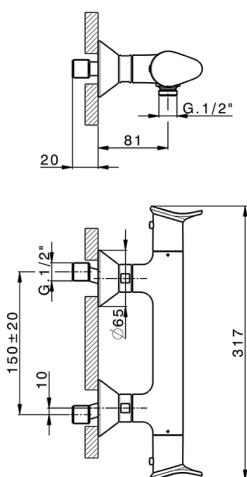

Ducha termostática HARLOCK_HCT01010

MODELO **HCT01010**

Ducha termostática, sin conjunto ducha, conexión para flexible 1/2" M

ACABADOS DISPONIBLES

-  **21** 21 Cromo
-  **2P** 2P Oro rosa
-  **2Q** 2Q Black Titanium
-  **40** 40 Negro Mate
-  **4Q** 4Q Blanco Mate
-  **6T** 6T Cromo/Negro Mate

CARACTERÍSTICAS

Recambio Cartucho **ZZ96551000**

Cartucho Termostático TMX 25

SafeTouch

El sistema Huber SafeTouch mantiene el cuerpo de la grifería frío al cuerpo durante el uso.

Termostático

El Termostático Huber es tu gestor personal del agua, ayudándote a manejar, controlar y ahorrar agua y energía.

Ducha termostática HARLOCK_HCT01010

HCT01010

<https://es.huberitalia.com/ducha-termostatica-harlock-hct01010>

2026-05-20