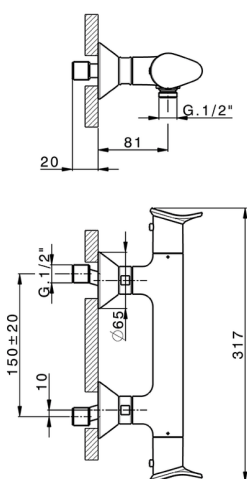

## Ducha termostática HARLOCK\_HCT01010

MODELO **HCT01010**

Ducha termostática, sin conjunto ducha, conexión para flexible 1/2" M

ACABADOS DISPONIBLES

-  **21** 21 Cromo
-  **2P** 2P Oro rosa
-  **2Q** 2Q Black Titanium
-  **40** 40 Negro Mate
-  **4Q** 4Q Blanco Mate
-  **6T** 6T Cromo/Negro Mate

CARACTERÍSTICAS

Recambio Cartucho **ZZ96551000**

**Cartucho Termostático TMX 25**