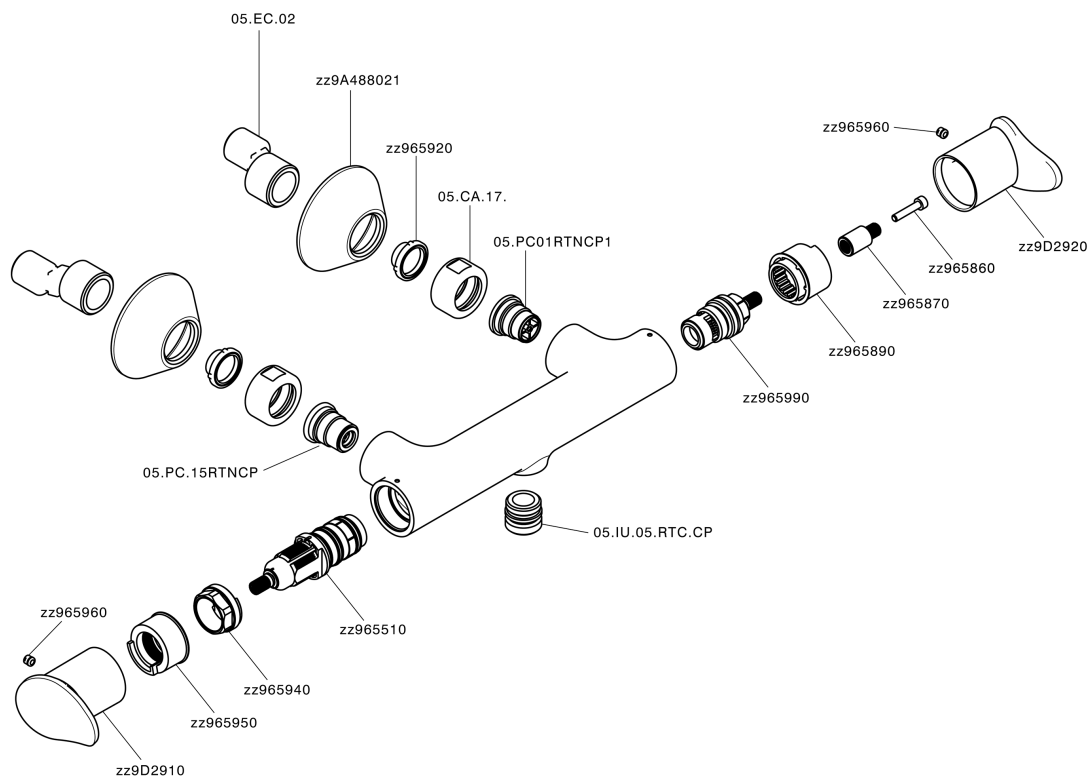

Ducha termostática HARLOCK_HCT01010

HCT01010

<https://es.huberitalia.com/ducha-termostatica-harlock-hct01010>

2026-06-15