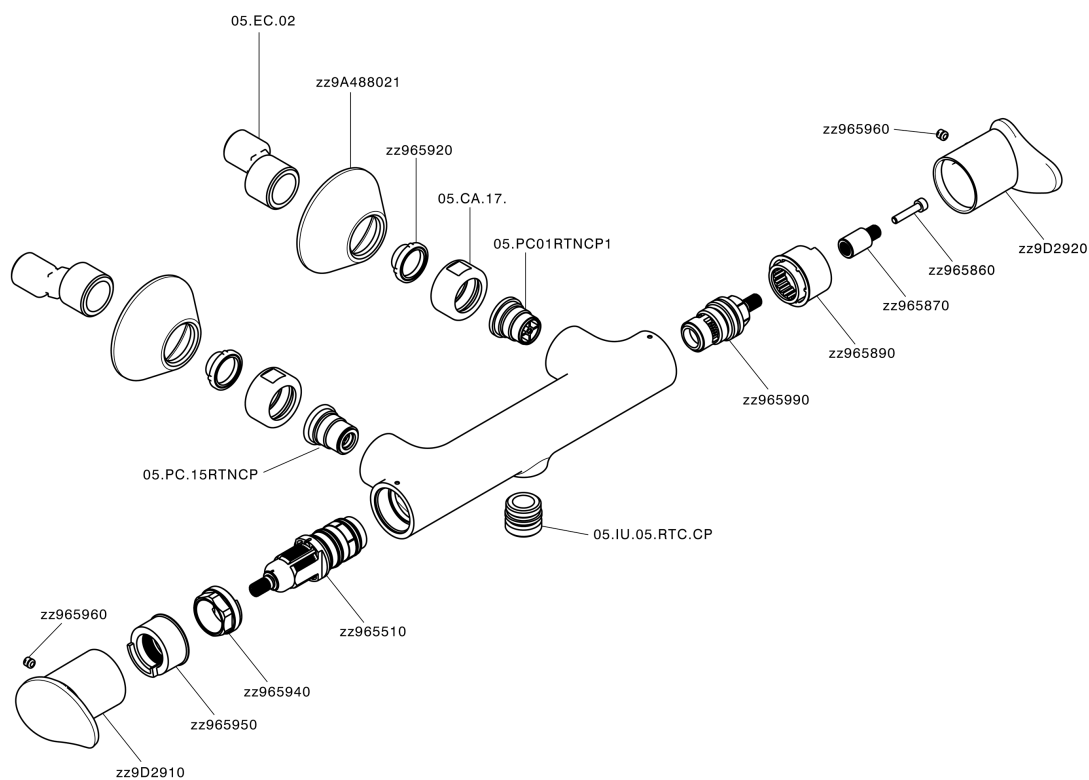

Ducha termostática HARLOCK_HCT01010

HCT01010

<https://es.huberitalia.com/ducha-termostatica-harlock-hct01010>

2026-06-24