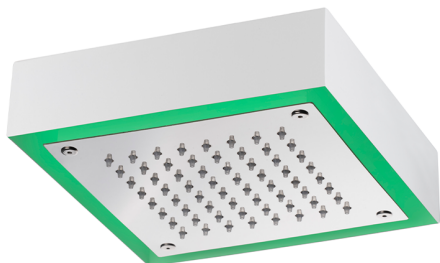

## Rociador de techo con cromoterapia 200x200 mm ZEN\_ZS1C0245

MODELO **ZS1C0245**

Rociador de techo con cromoterapia 200x200 mm, con cubierta exterior blanca, funciones lluvia, cromoterapia, con unidad de control y teclado empotrado, acero inoxidable

### ACABADOS DISPONIBLES

-  **D1** D1 Inox Cepillado
-  **40** 40 Negro Mate
-  **4Q** 4Q Blanco Mate
-  **D2** D2 Inox brillo