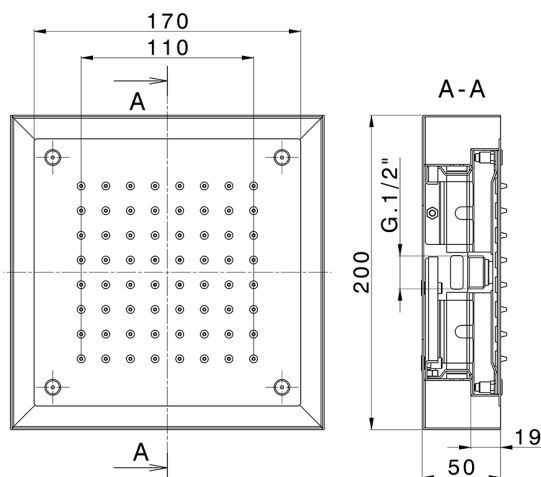

## Rociador de techo con cromoterapia 200x200 mm ZEN\_ZS1C0245

MODELO **ZS1C0245**

Rociador de techo con cromoterapia 200x200 mm, con cubierta exterior blanca, funciones lluvia, cromoterapia, con unidad de control y teclado empotrado, acero inoxidable