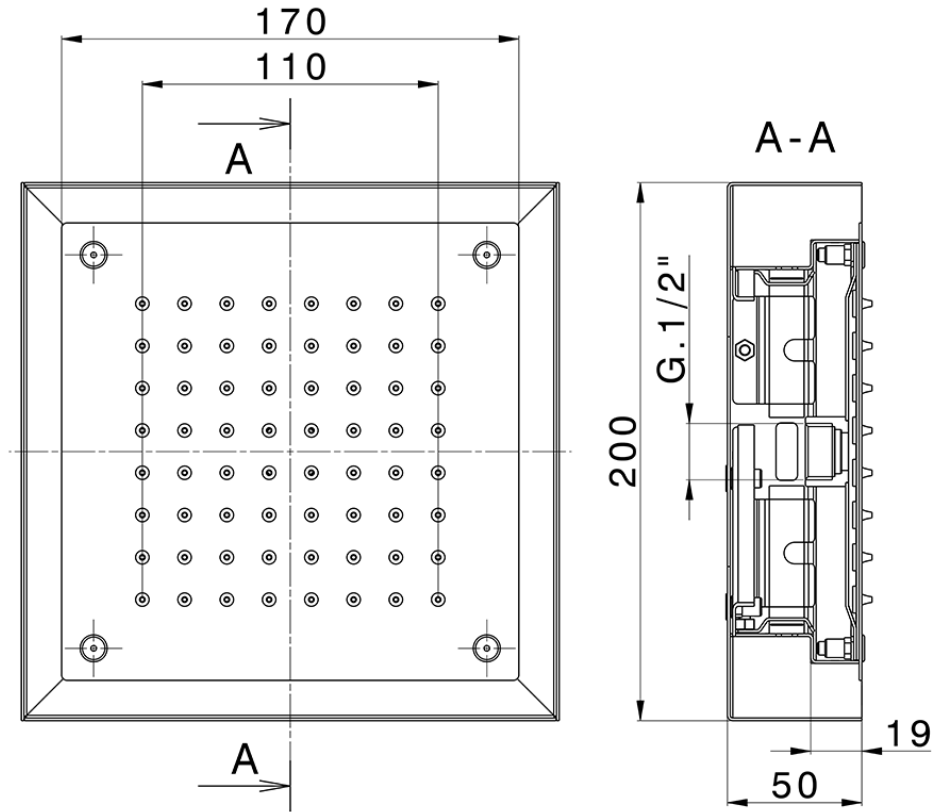

Rociador de techo con cromoterapia 200x200 mm ZEN_ZS1C0245

ZS1C0245

<https://es.huberitalia.com/rociador-de-techo-con-cromoterapia-200x200-mm-zen-zs1c0245>

2026-06-15