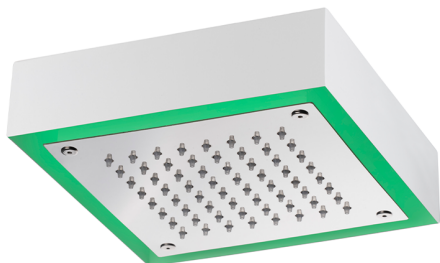

Rociador de techo con cromoterapia 200x200 mm ZEN_ZS1C0245

MODELO **ZS1C0245**

Rociador de techo con cromoterapia 200x200 mm, con cubierta exterior blanca, funciones lluvia, cromoterapia, con unidad de control y teclado empotrado, acero inoxidable

ACABADOS DISPONIBLES

-  **D1** D1 Inox Cepillado
-  **40** 40 Negro Mate
-  **4Q** 4Q Blanco Mate
-  **D2** D2 Inox brillo

CARACTERÍSTICAS

2026-06-29