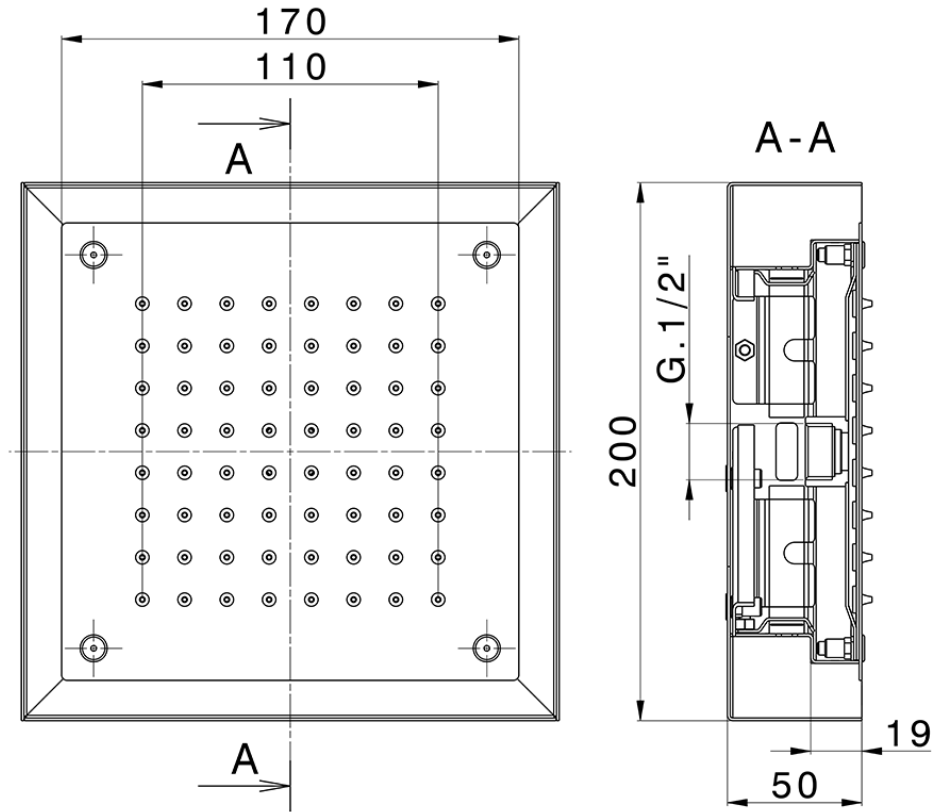

Rociador de techo con cromoterapia 200x200 mm ZEN_ZS1C0245

ZS1C0245

<https://es.huberitalia.com/rociador-de-techo-con-cromoterapia-200x200-mm-zen-zs1c0245>

2026-06-20