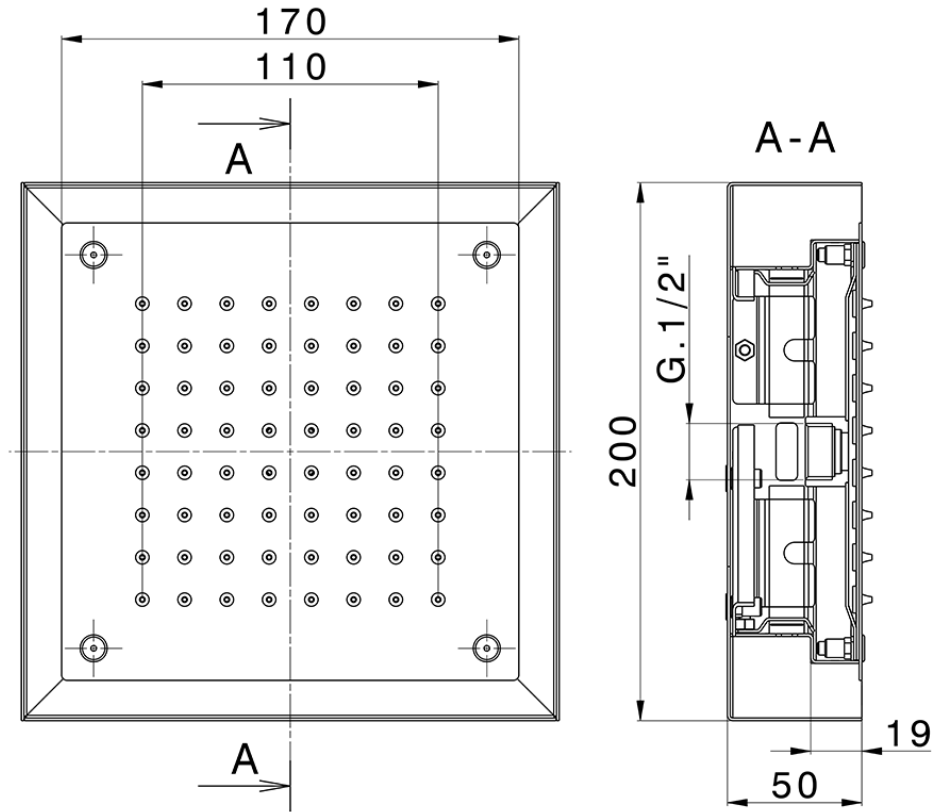

Rociador de techo con cromoterapia 200x200 mm ZEN_ZS1C0245

ZS1C0245

<https://es.huberitalia.com/rociador-de-techo-con-cromoterapia-200x200-mm-zen-zs1c0245>

2026-06-13