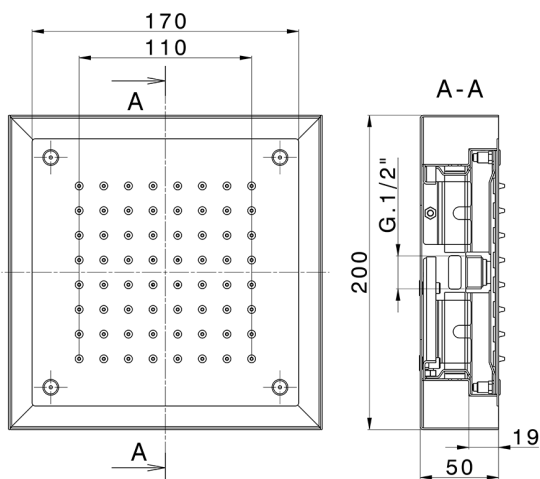

## Rociador de techo con cromoterapia 200x200 mm ZEN\_ZS1C0245

MODELO **ZS1C0245**

Rociador de techo con cromoterapia 200x200 mm, con cubierta exterior blanca, funciones lluvia, cromoterapia, con unidad de control y teclado empotrado, acero inoxidable