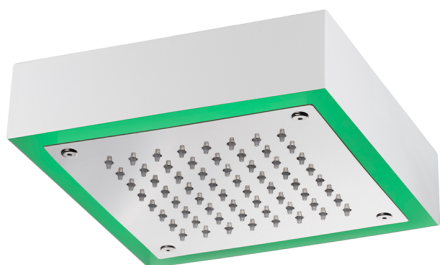

## Rociador de techo con cromoterapia 200x200 mm ZEN\_ZS1C0245

MODELO **ZS1C0245**

Rociador de techo con cromoterapia 200x200 mm, con cubierta exterior blanca, funciones lluvia, cromoterapia, con unidad de control y teclado empotrado, acero inoxidable

ACABADOS DISPONIBLES

- 
**D1** D1 Inox Cepillado
- 
**40** 40 Negro Mate
- 
**4Q** 4Q Blanco Mate
- 
**D2** D2 Inox brillo

CARACTERÍSTICAS

2026-06-13