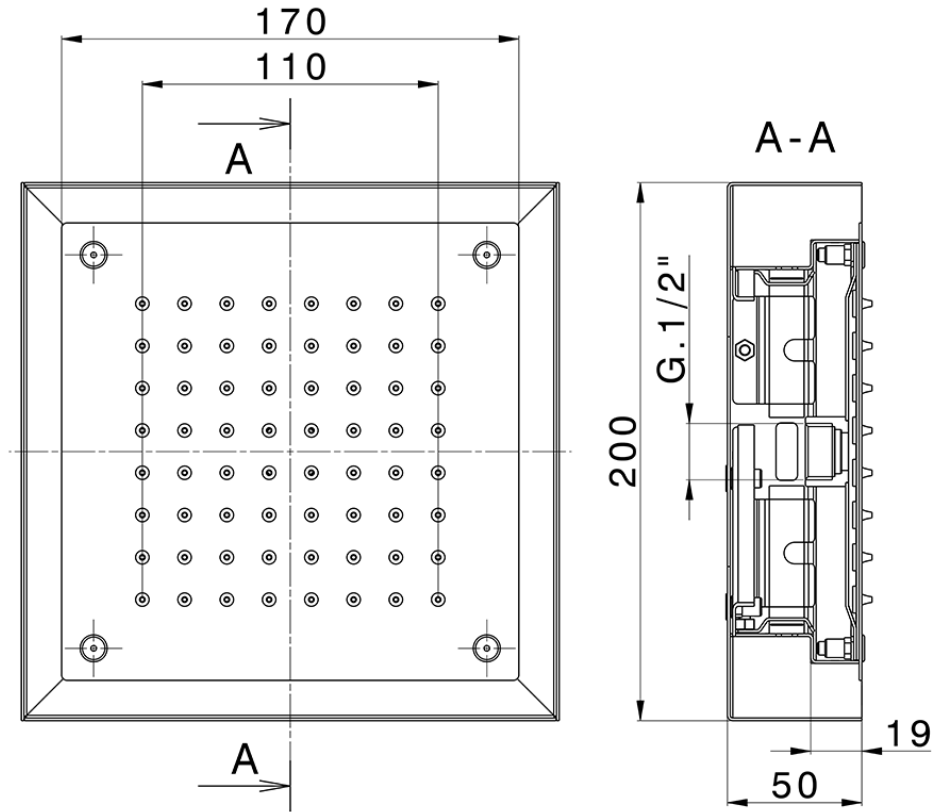

Rociador de techo con cromoterapia 200x200 mm ZEN\_ZS1C0245

ZS1C0245

<https://es.huberitalia.com/rociador-de-techo-con-cromoterapia-200x200-mm-zen-zs1c0245>

2026-06-21