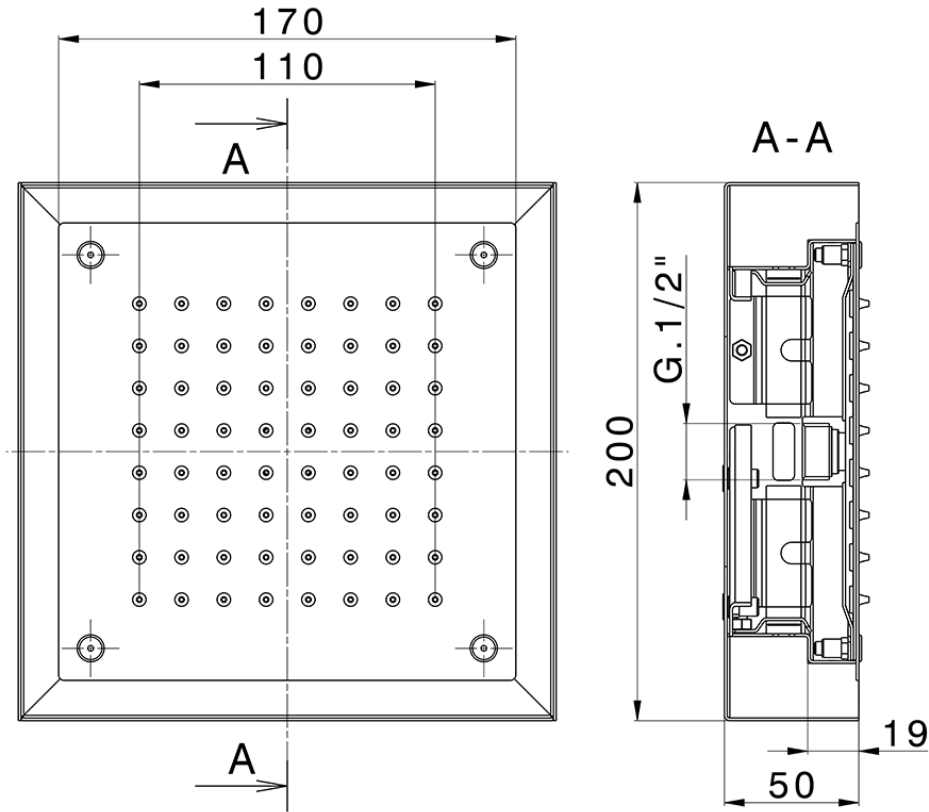

Rociador de techo con cromoterapia 200x200 mm ZEN_ZS1C0245

ZS1C0245

<https://es.huberitalia.com/rociador-de-techo-con-cromoterapia-200x200-mm-zen-zs1c0245>

2026-06-13