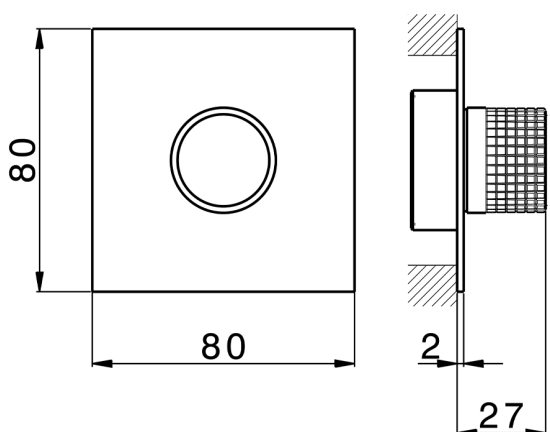

## Parte externa para Push&Shower individual PUSH&SHOWER\_PS0G6320

MODELO **PS0G6320**

Parte externa para Push&Shower individual, pulsador con diseño cuadrículado, placa embellecedora cuadrada 80x80 mm, para empotrado Push&Shower