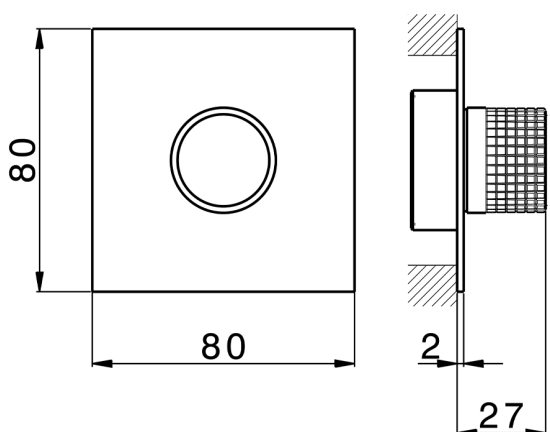

Parte externa para Push&Shower individual PUSH&SHOWER_PS0G6320

MODELO **PS0G6320**

Parte externa para Push&Shower individual, pulsador con diseño cuadrículado, placa embellecedora cuadrada 80x80 mm, para empotrado Push&Shower