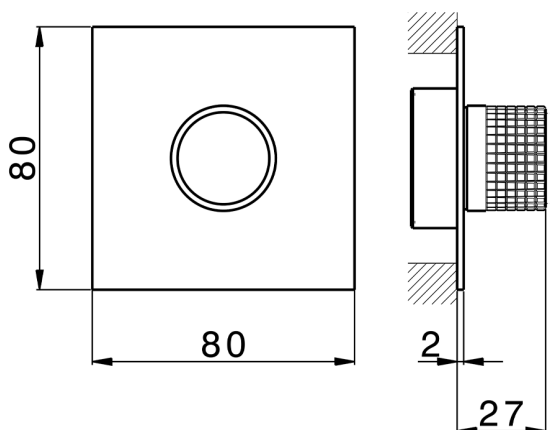

Parte externa para Push&Shower individual PUSH&SHOWER_PS0G6320

MODELO **PS0G6320**

Parte externa para Push&Shower individual, pulsador con diseño cuadrículado, placa embellecedora cuadrada 80x80 mm, para empotrado Push&Shower