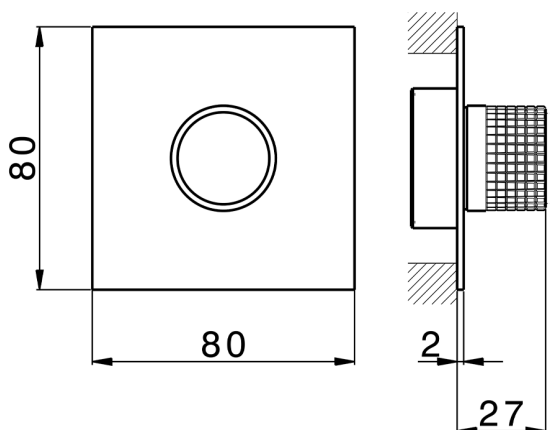

## Parte externa para Push&Shower individual PUSH&SHOWER\_PS0G6320

MODELO **PS0G6320**

Parte externa para Push&Shower individual, pulsador con diseño cuadrículado, placa embellecedora cuadrada 80x80 mm, para empotrado Push&Shower