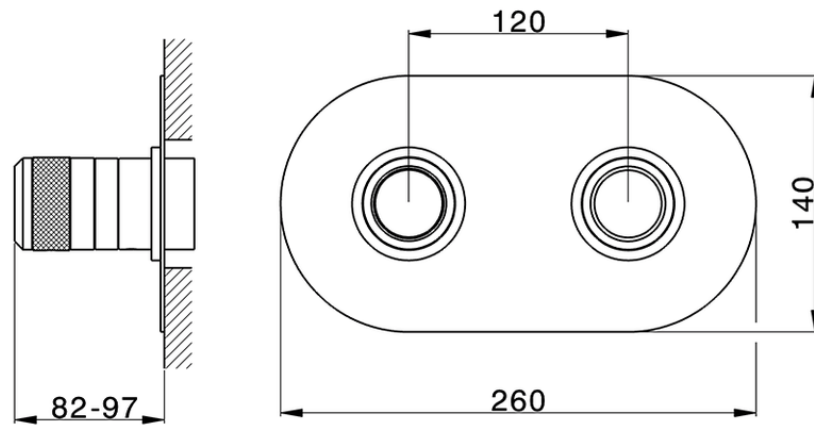

## Parte externa termostático ducha emp. 2 salidas CHRONOS\_CR019140

CR019140

<https://es.huberitalia.com/parte-externa-termostatico-ducha-emp-2-salidas-chronos-cr019140>

ZB019140

<https://es.huberitalia.com/parte-empotrada-termostatico-ducha-2-salidas-empotrado-zb019140>