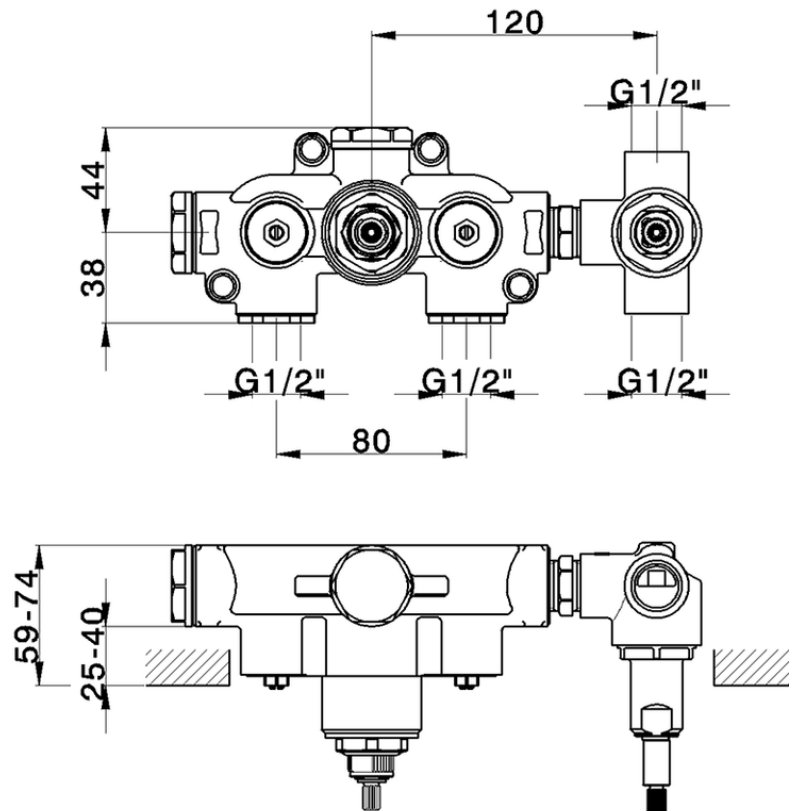

Parte externa termostático ducha emp. 2 salidas CHRONOS_CR019140

CR019140

<https://es.huberitalia.com/parte-externa-termostatico-ducha-emp-2-salidas-chronos-cr019140>

ZB019140

<https://es.huberitalia.com/parte-empotrada-termostatico-ducha-2-salidas-empotrado-zb019140>