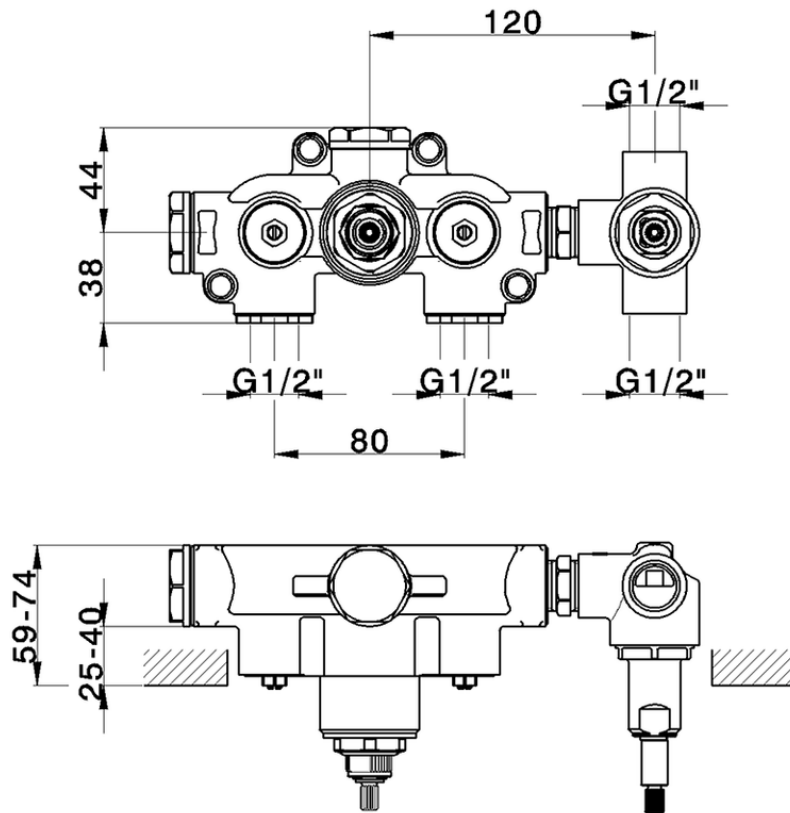

## Parte externa termostático ducha emp. 2 salidas CHRONOS\_CR019140

CR019140

<https://es.huberitalia.com/parte-externa-termostatico-ducha-emp-2-salidas-chronos-cr019140>

ZB019140

<https://es.huberitalia.com/parte-empotrada-termostatico-ducha-2-salidas-empotrado-zb019140>