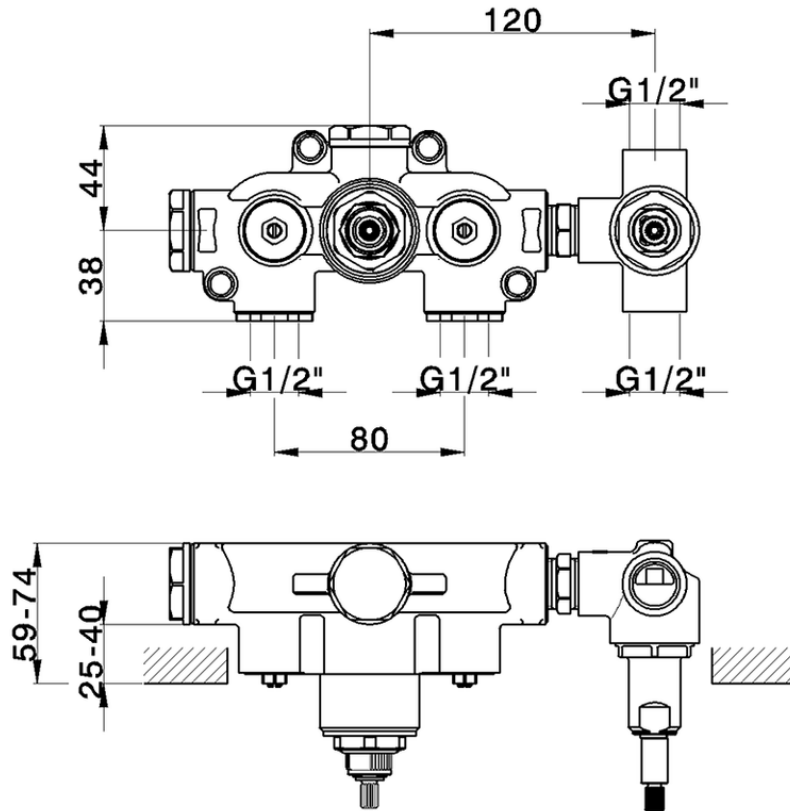

Parte externa termostático ducha emp. 2 salidas CHRONOS_CR019140

CR019140

<https://es.huberitalia.com/parte-externa-termostatico-ducha-emp-2-salidas-chronos-cr019140>

ZB019140

<https://es.huberitalia.com/parte-empotrada-termostatico-ducha-2-salidas-empotrado-zb019140>