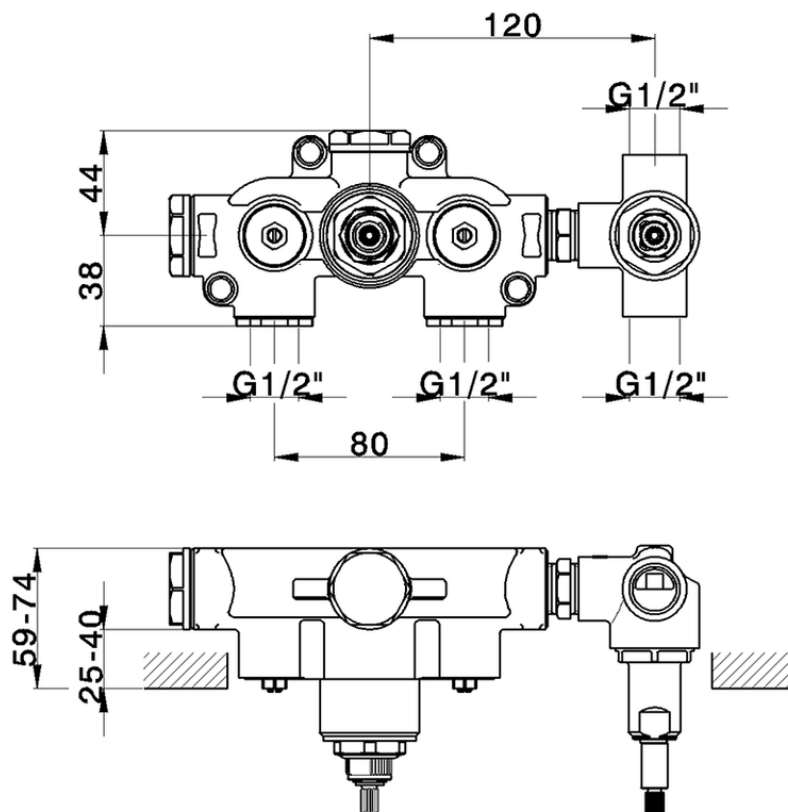

## Parte externa termostático ducha emp. 2 salidas CHRONOS\_CR019140

CR019140

<https://es.huberitalia.com/parte-externa-termostatico-ducha-emp-2-salidas-chronos-cr019140>

ZB019140

<https://es.huberitalia.com/parte-empotrada-termostatico-ducha-2-salidas-empotrado-zb019140>