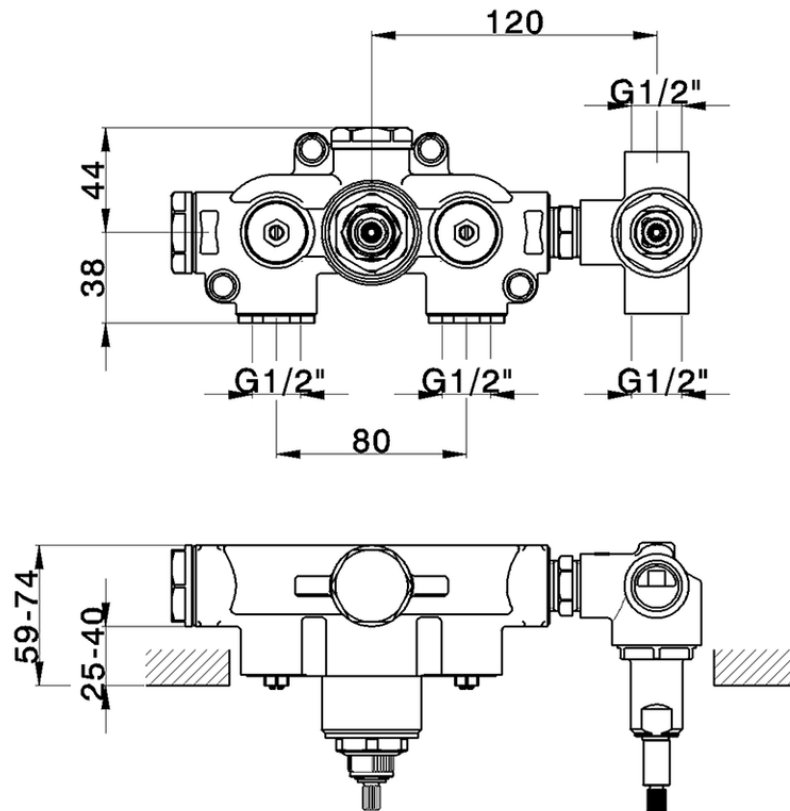

## Parte externa termostático ducha emp. 2 salidas CHRONOS\_CR019140

CR019140

<https://es.huberitalia.com/parte-externa-termostatico-ducha-emp-2-salidas-chronos-cr019140>

ZB019140

<https://es.huberitalia.com/parte-empotrada-termostatico-ducha-2-salidas-empotrado-zb019140>