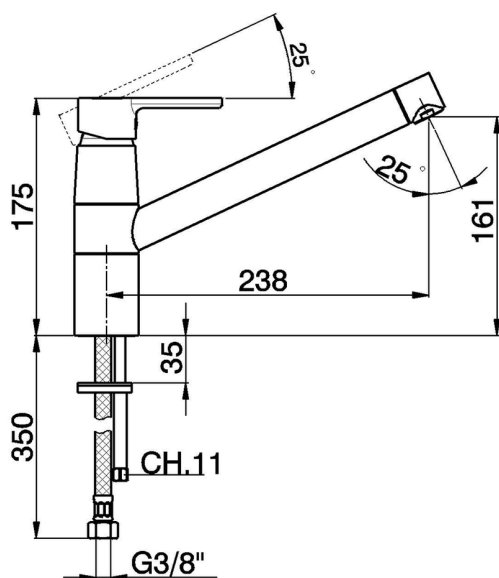

## Fregadero monomando KITCHEN\_H2002580

MODELO **H2002580**

Fregadero monomando, caño giratorio, latiguillos acero G.3/8"

ACABADOS DISPONIBLES

**21** 21 Cromo

CARACTERÍSTICAS

Recambio Cartucho **ZZ95409000**

**Cartucho Monomando 35 mm**

### EcoStop

La función EcoStop limita el caudal del agua aproximadamente el 50% de la salida máxima con una leve resistencia en la maneta. Basta con empujar ligeramente más allá de la mitad del tope sólo cuando se requiera la salida máxima de agua. Esto permitirá ahorrar hasta un 50% de agua.