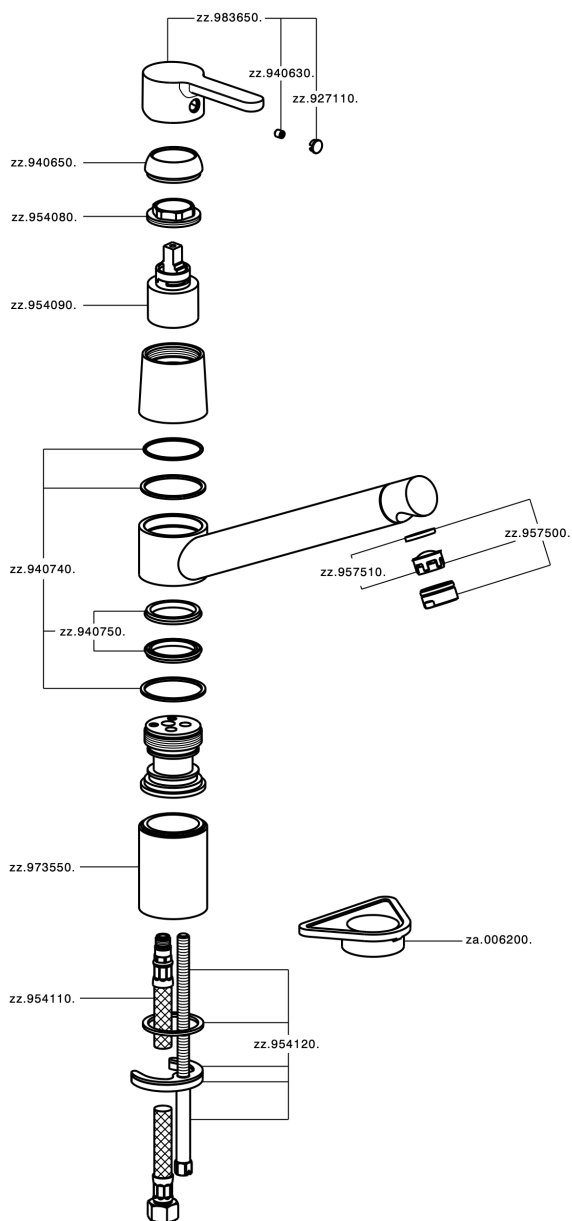

Fregadero monomando KITCHEN_H2002580

H2002580

<https://es.huberitalia.com/fregadero-monomando-kitchen-h2002580>

2026-04-30