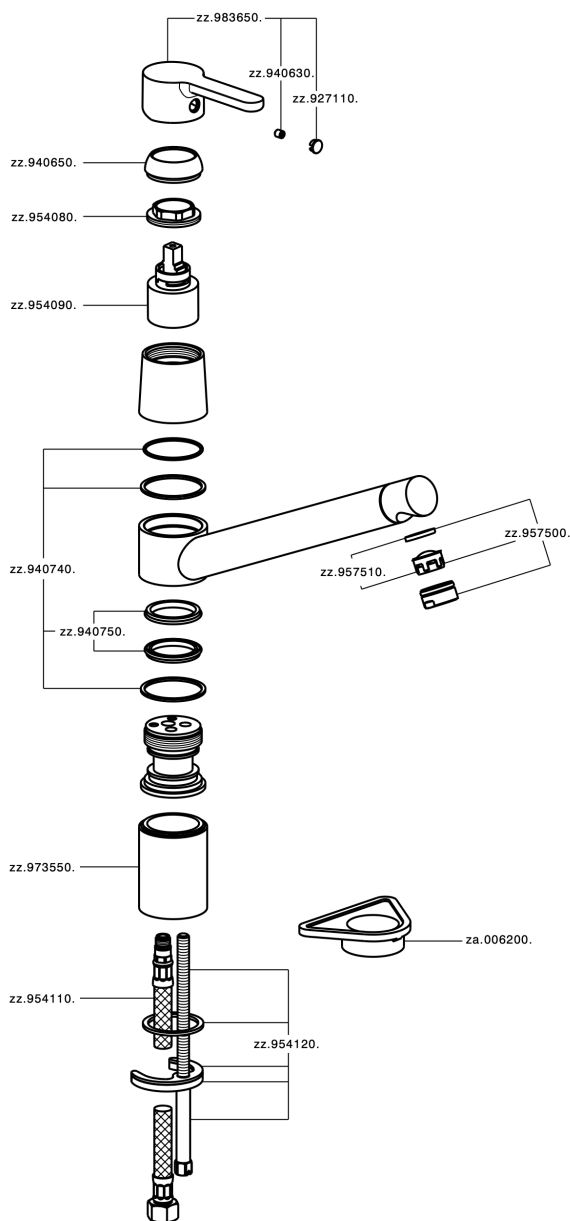

Fregadero monomando KITCHEN_H2002580

H2002580

<https://es.huberitalia.com/fregadero-monomando-kitchen-h2002580>

2026-06-13