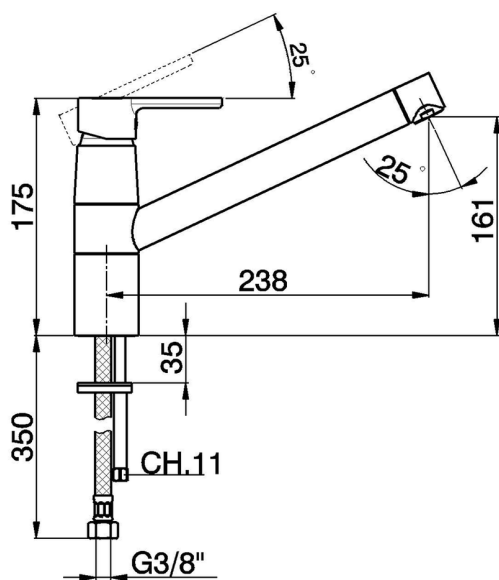

Fregadero monomando KITCHEN_H2002580

MODELO **H2002580**

Fregadero monomando, caño giratorio, latiguillos acero G.3/8"

ACABADOS DISPONIBLES

21 21 Cromo

CARACTERÍSTICAS

Recambio Cartucho **ZZ95409000**

Cartucho Monomando 35 mm

EcoStop

La función EcoStop limita el caudal del agua aproximadamente el 50% de la salida máxima con una leve resistencia en la maneta. Basta con empujar ligeramente más allá de la mitad del tope sólo cuando se requiera la salida máxima de agua. Esto permitirá ahorrar hasta un 50% de agua.