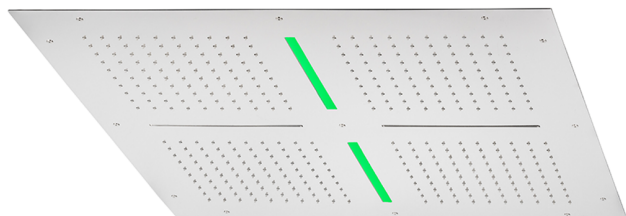

Rociador de techo con cromoterapia 800x800 mm ZEN_ZS1C0105

MODELO **ZS1C0105**

Rociador de techo con cromoterapia 800x800 mm, funciones 4 salidas lluvia, funciones 2 cascadas, cromoterapia, con teclado empotrado incluido, acero inoxidable AISI 304

ACABADOS DISPONIBLES

-  **40** 40 Negro Mate
-  **4Q** 4Q Blanco Mate
-  **D1** D1 Inox Cepillado
-  **D2** D2 Inox brillo

CARACTERÍSTICAS

2025-02-05