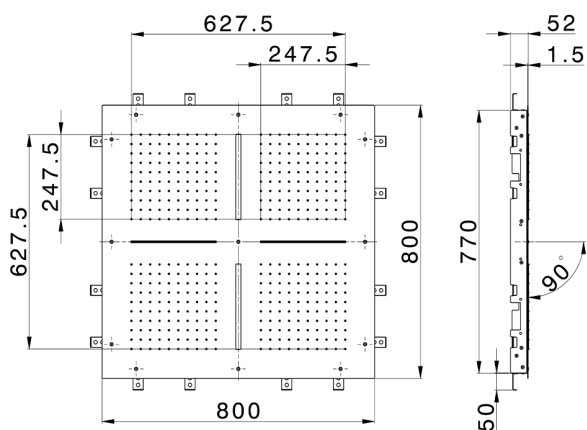

Rociador de techo con cromoterapia 800x800 mm ZEN_ZS1C0105

MODELO **ZS1C0105**

Rociador de techo con cromoterapia 800x800 mm, funciones 4 salidas lluvia, funciones 2 cascadas, cromoterapia, con teclado empotrado incluido, acero inoxidable AISI 304

ACABADOS DISPONIBLES

- **40** 40 Negro Mate
- **4Q** 4Q Blanco Mate
- **D1** D1 Inox Cepillado
- **D2** D2 Inox brillo

CARACTERÍSTICAS

2025-02-05