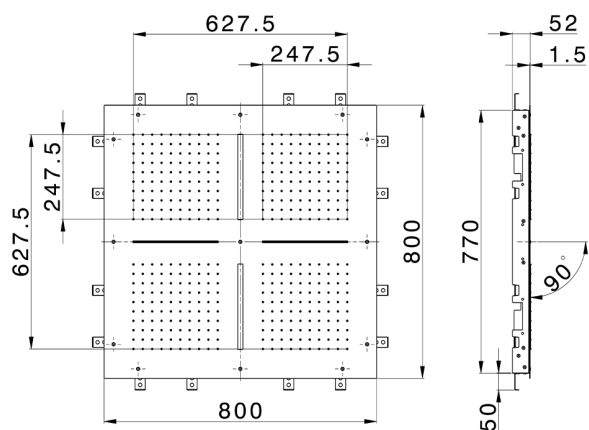

Rociador de techo con cromoterapia 800x800 mm ZEN_ZS1C0105

MODELO **ZS1C0105**

Rociador de techo con cromoterapia 800x800 mm, funciones 4 salidas lluvia, funciones 2 cascadas, cromoterapia, con teclado empotrado incluido, acero inoxidable AISI 304

ACABADOS DISPONIBLES

- **40** 40 Negro Mate
- **4Q** 4Q Blanco Mate
- **D1** D1 Inox Cepillado
- **D2** D2 Inox brillo

CARACTERÍSTICAS

2025-01-05