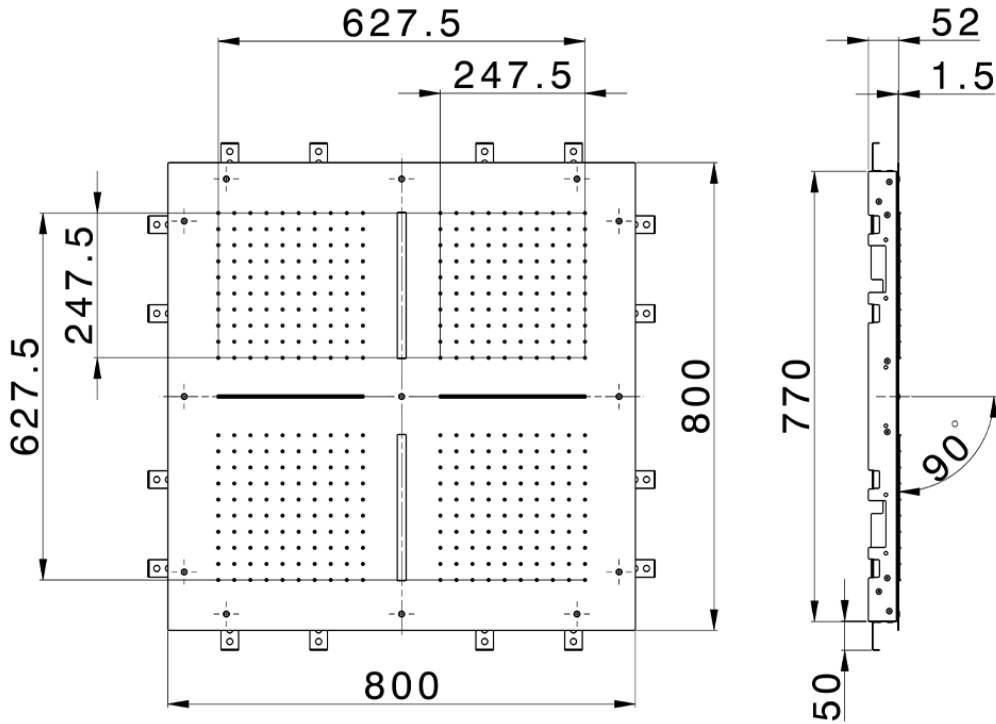

Rociador de techo con cromoterapia 800x800 mm ZEN_ZS1C0105

ZS1C0105

<https://es.huberitalia.com/rociador-de-techo-con-cromoterapia-800x800-mm-zen-zs1c0105>

2025-01-05