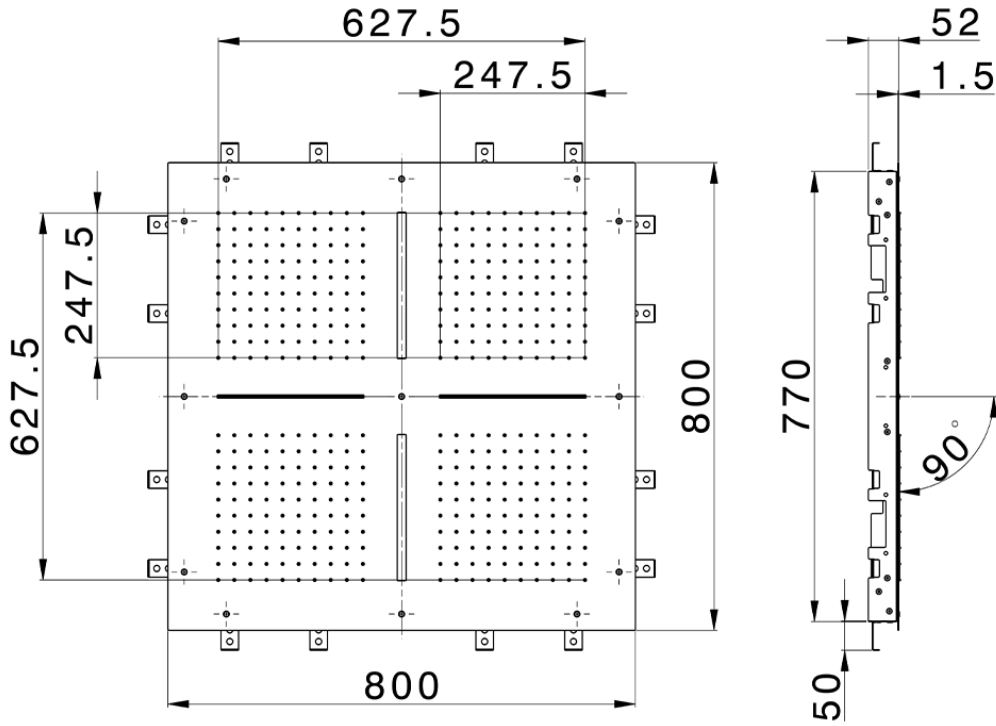

Rociador de techo con cromoterapia 800x800 mm ZEN\_ZS1C0105

ZS1C0105

<https://es.huberitalia.com/rociador-de-techo-con-cromoterapia-800x800-mm-zen-zs1c0105>

2025-02-05