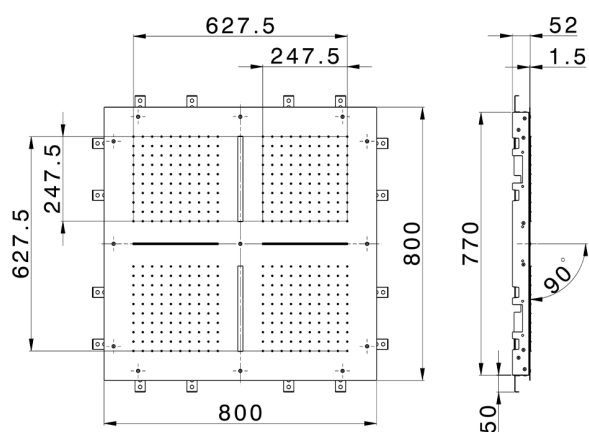

Rociador de techo con cromoterapia 800x800 mm ZEN_ZS1C0105

MODELO **ZS1C0105**

Rociador de techo con cromoterapia 800x800 mm, funciones 4 salidas lluvia, funciones 2 cascadas, cromoterapia, con teclado empotrado incluido, acero inoxidable AISI 304

ACABADOS DISPONIBLES

- **40** 40 Negro Mate
- **4Q** 4Q Blanco Mate
- **D1** D1 Inox Cepillado
- **D2** D2 Inox brillo

CARACTERÍSTICAS

2025-02-05