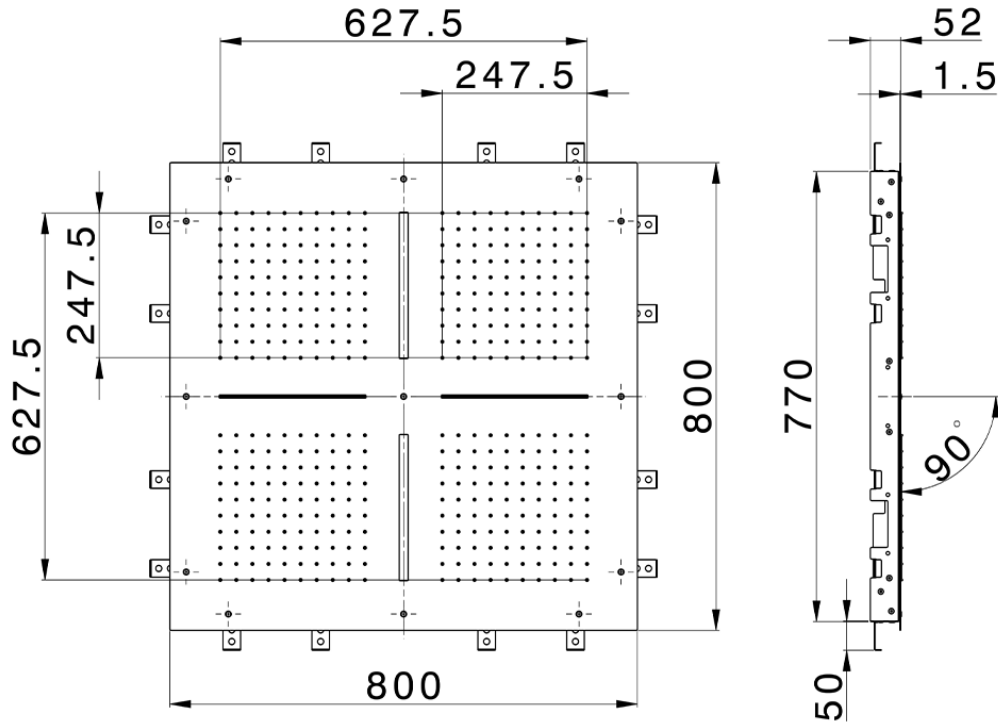

Rociador de techo con cromoterapia 800x800 mm ZEN_ZS1C0105

ZS1C0105

<https://es.huberitalia.com/rociador-de-techo-con-cromoterapia-800x800-mm-zen-zs1c0105>

2025-02-05