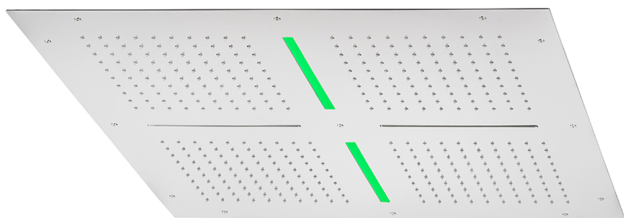

Rociador de techo con cromoterapia 800x800 mm ZEN_ZS1C0105

MODELO **ZS1C0105**

Rociador de techo con cromoterapia 800x800 mm, funciones 4 salidas lluvia, funciones 2 cascadas, cromoterapia, con teclado empotrado incluido, acero inoxidable AISI 304

ACABADOS DISPONIBLES

- 
40 40 Negro Mate
- 
4Q 4Q Blanco Mate
- 
D1 D1 Inox Cepillado
- 
D2 D2 Inox brillo

CARACTERÍSTICAS

2025-02-05