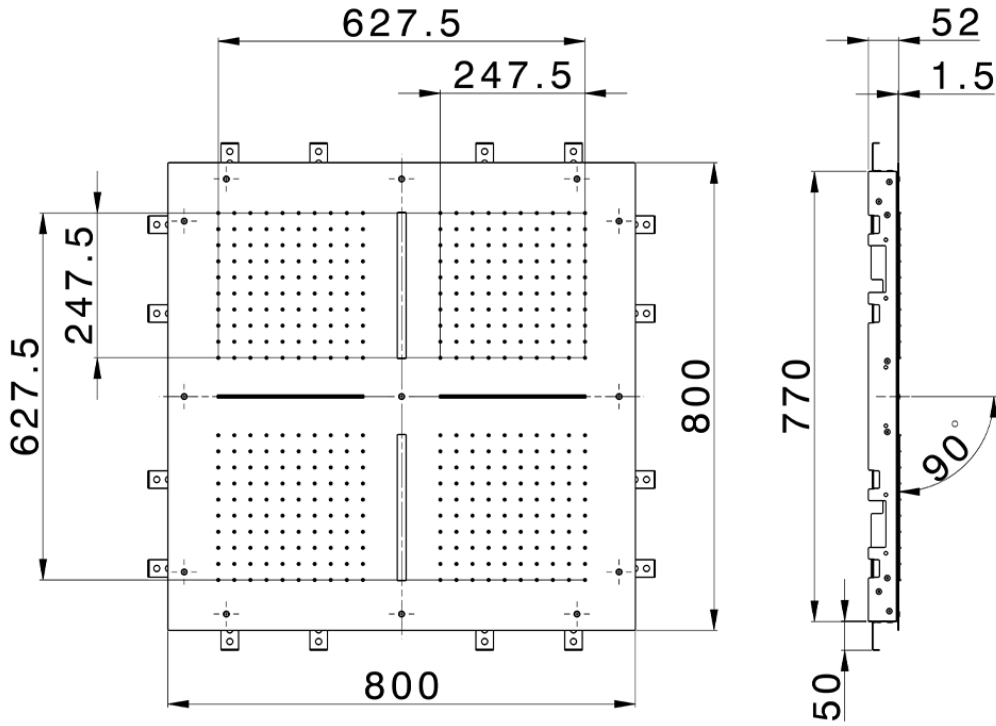

Rociador de techo con cromoterapia 800x800 mm ZEN_ZS1C0105

ZS1C0105

<https://es.huberitalia.com/rociador-de-techo-con-cromoterapia-800x800-mm-zen-zs1c0105>

2025-02-05