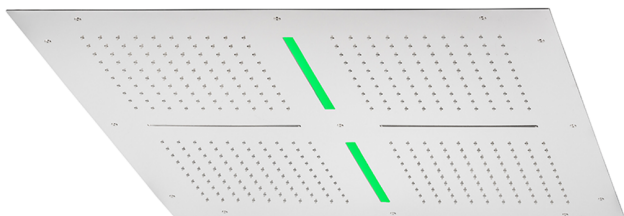

Rociador de techo con cromoterapia 800x800 mm ZEN_ZS1C0105

MODELO **ZS1C0105**

Rociador de techo con cromoterapia 800x800 mm, funciones 4 salidas lluvia, funciones 2 cascadas, cromoterapia, con teclado empotrado incluido, acero inoxidable AISI 304

ACABADOS DISPONIBLES

- 
40 40 Negro Mate
- 
4Q 4Q Blanco Mate
- 
D1 D1 Inox Cepillado
- 
D2 D2 Inox brillo

CARACTERÍSTICAS

2025-02-05