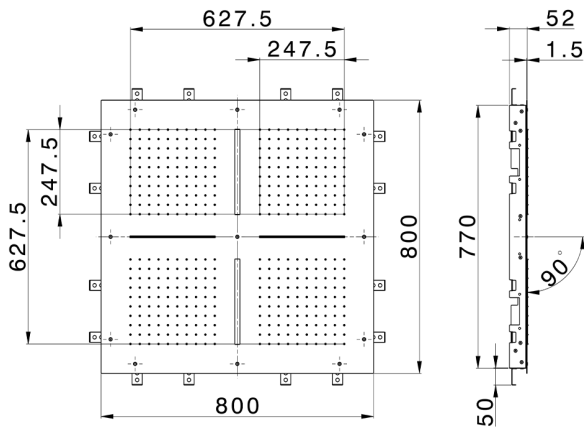

Rociador de techo con cromoterapia 800x800 mm ZEN_ZS1C0105

MODELO **ZS1C0105**

Rociador de techo con cromoterapia 800x800 mm, funciones 4 salidas lluvia, funciones 2 cascadas, cromoterapia, con teclado empotrado incluido, acero inoxidable AISI 304

ACABADOS DISPONIBLES

- **40** 40 Negro Mate
- **4Q** 4Q Blanco Mate
- **D1** D1 Inox Cepillado
- **D2** D2 Inox brillo

CARACTERÍSTICAS

2025-01-03