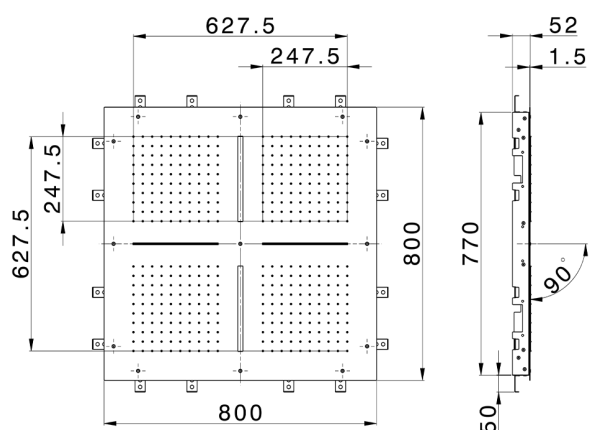

Rociador de techo con cromoterapia 800x800 mm ZEN_ZS1C0105

MODELO **ZS1C0105**

Rociador de techo con cromoterapia 800x800 mm, funciones 4 salidas lluvia, funciones 2 cascadas, cromoterapia, con teclado empotrado incluido, acero inoxidable AISI 304

ACABADOS DISPONIBLES

- **40** 40 Negro Mate
- **4Q** 4Q Blanco Mate
- **D1** D1 Inox Cepillado
- **D2** D2 Inox brillo

CARACTERÍSTICAS

2025-02-05