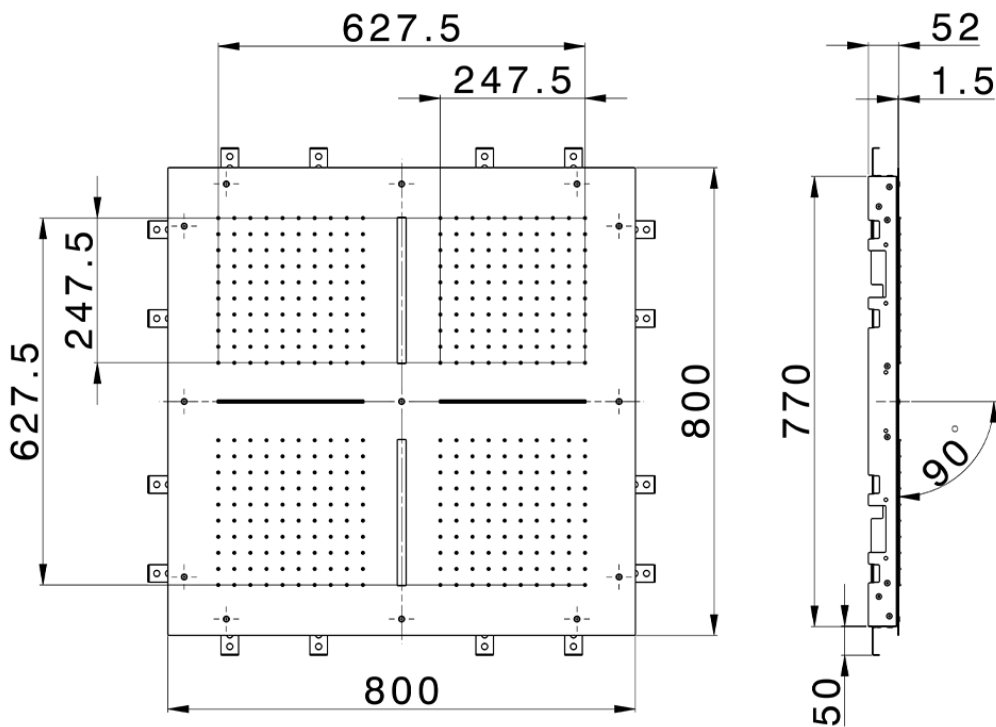

Rociador de techo con cromoterapia 800x800 mm ZEN\_ZS1C0105

ZS1C0105

<https://es.huberitalia.com/rociador-de-techo-con-cromoterapia-800x800-mm-zen-zs1c0105>

2025-01-03