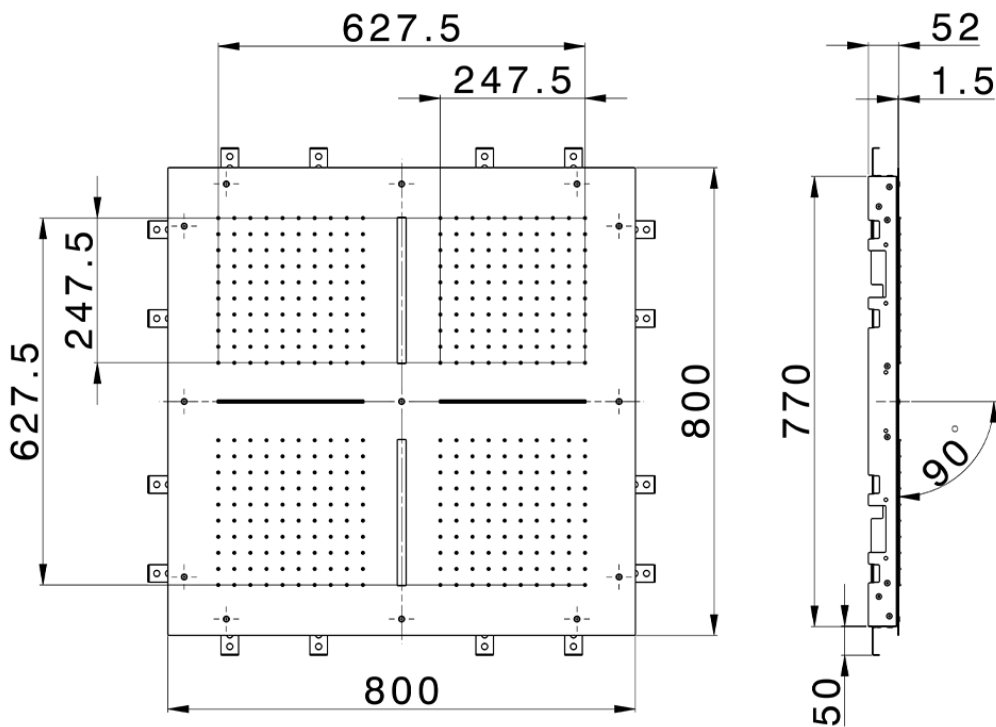

Rociador de techo con cromoterapia 800x800 mm ZEN_ZS1C0105

ZS1C0105

<https://es.huberitalia.com/rociador-de-techo-con-cromoterapia-800x800-mm-zen-zs1c0105>

2025-02-05