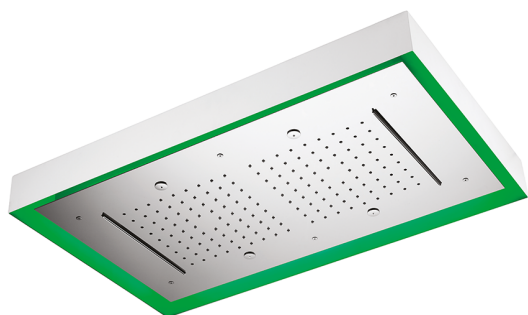

Rociador de techo con cromoterapia 770x470 mm ZEN_ZS1C0185

MODELO **ZS1C0185**

Rociador de techo con cromoterapia 770x470 mm, con cubierta exterior blanca, funciones lluvia, nebulizador, funciones cascada, cromoterapia, con teclado empotrado, acero inoxidable AISI 304

ACABADOS DISPONIBLES

-  **40** 40 Negro Mate
-  **4Q** 4Q Blanco Mate
-  **D1** D1 Inox Cepillado
-  **D2** D2 Inox brillo

CARACTERÍSTICAS

2024-11-21