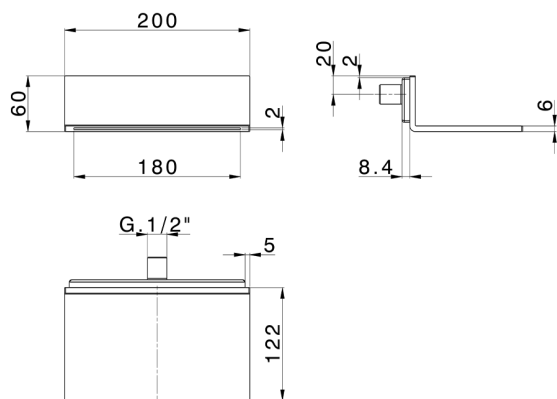

Caño cascada "L" de pared ZEN_ZS129090

MODELO **ZS129090**

Caño cascada "L" de pared, acero inoxidable AISI 304

ACABADOS DISPONIBLES

D1 D1 Inox Cepillado

D2 D2 Inox brillo

CARACTERÍSTICAS

2026-06-10