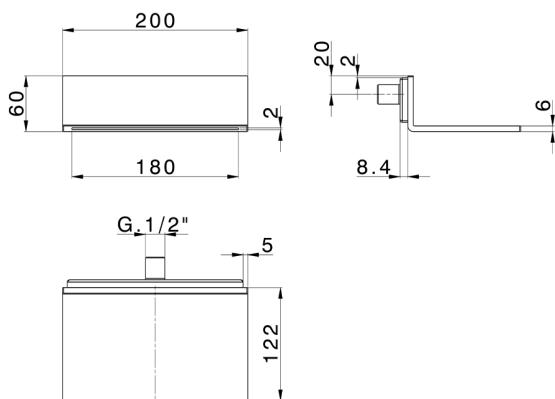

Caño cascada "L" de pared ZEN_ZS129090

MODELO **ZS129090**

Caño cascada "L" de pared, acero inoxidable AISI 304

ACABADOS DISPONIBLES

D1 D1 Inox Cepillado

D2 D2 Inox brillo

CARACTERÍSTICAS

2026-04-12