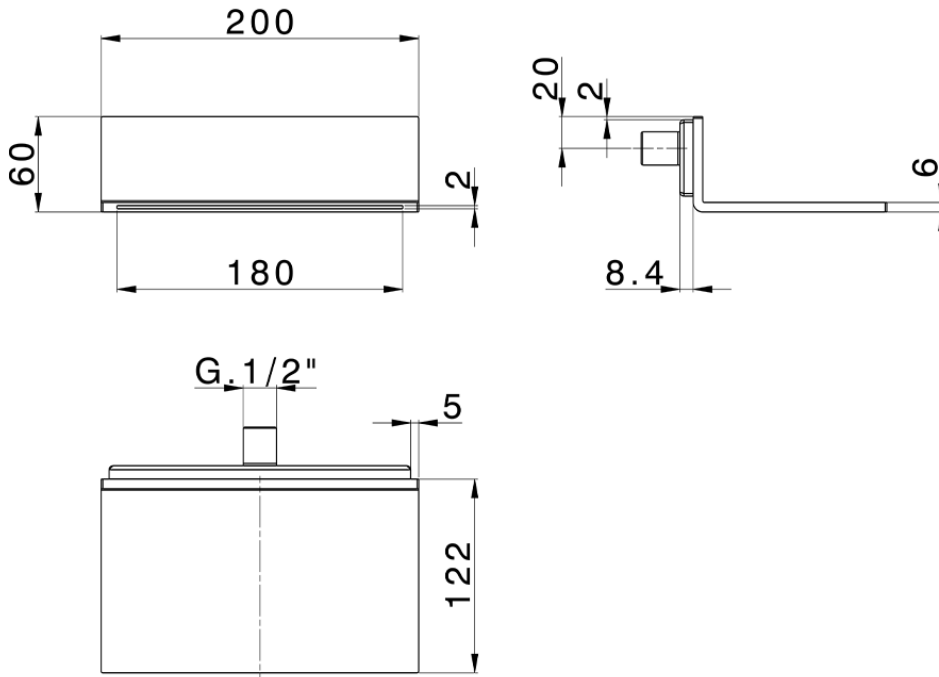

Caño cascada "L" de pared ZEN_ZS129090

ZS129090

<https://es.huberitalia.com/cano-cascada-l-de-pared-zen-zs129090>

2026-05-21