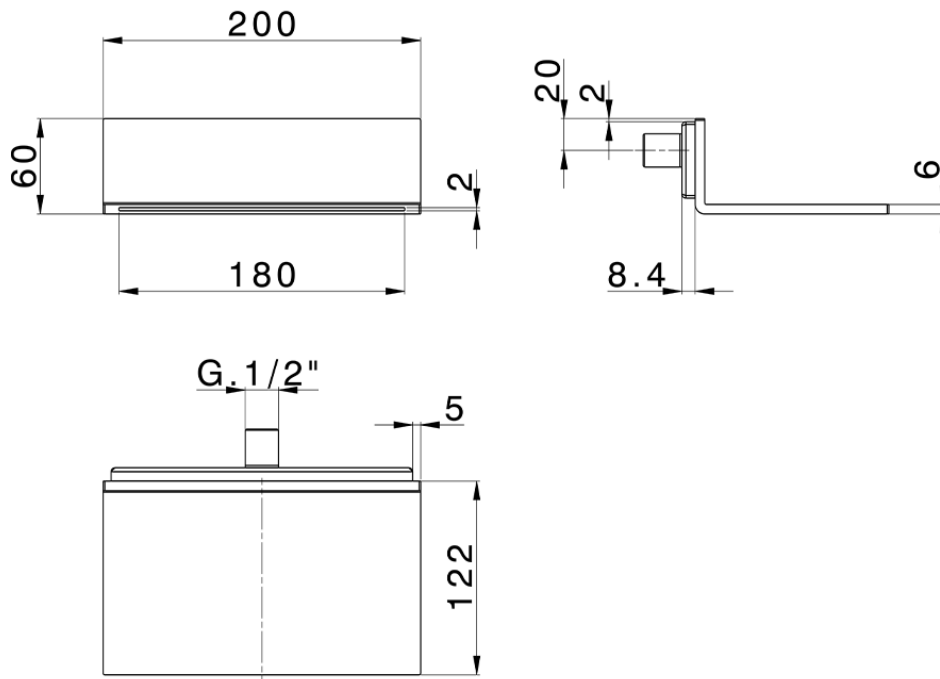

Caño cascada "L" de pared ZEN_ZS129090

ZS129090

<https://es.huberitalia.com/cano-cascada-l-de-pared-zen-zs129090>

2026-04-30