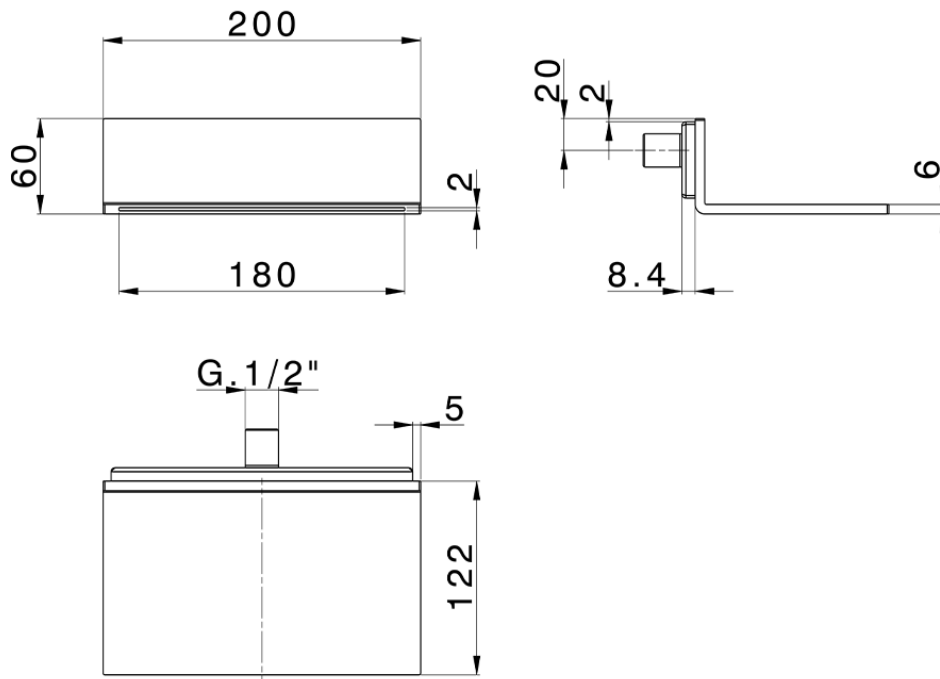

Caño cascada "L" de pared ZEN_ZS129090

ZS129090

<https://es.huberitalia.com/cano-cascada-l-de-pared-zen-zs129090>

2026-06-15