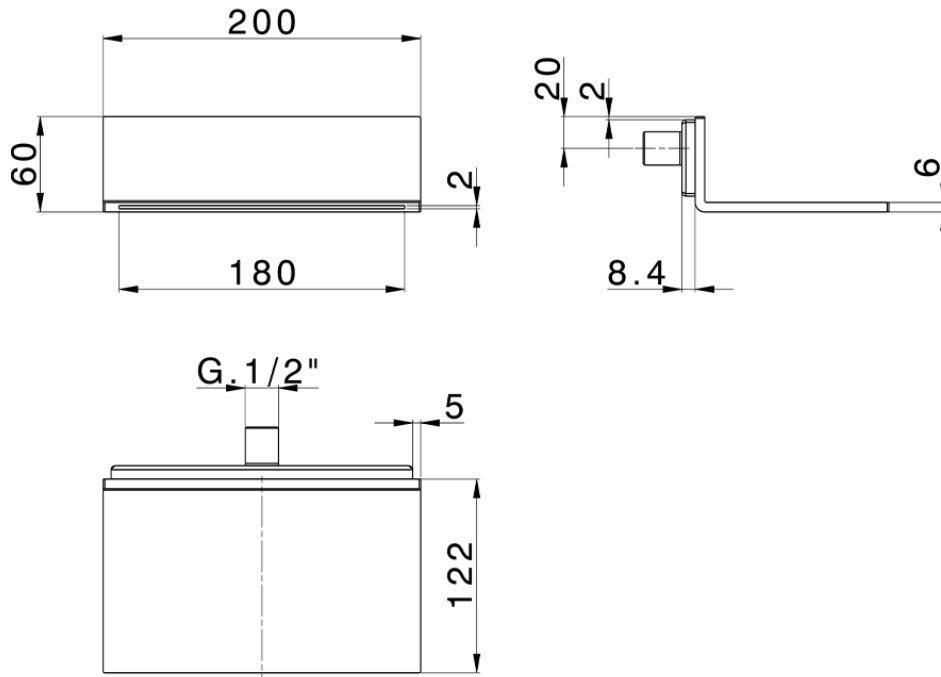

Caño cascada "L" de pared ZEN_ZS129090

ZS129090

<https://es.huberitalia.com/cano-cascada-l-de-pared-zen-zs129090>

2026-04-10