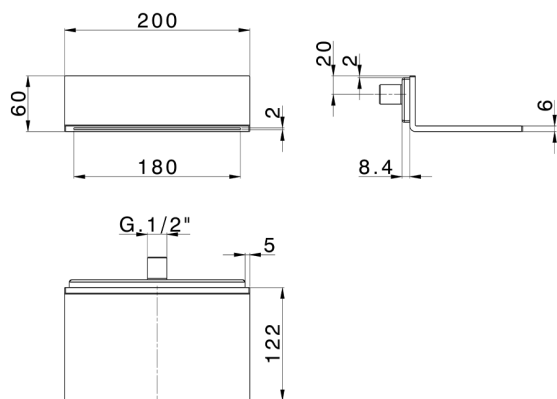

## Caño cascada "L" de pared ZEN\_ZS129090

MODELO **ZS129090**

Caño cascada "L" de pared, acero inoxidable AISI 304

ACABADOS DISPONIBLES

-  **D1** D1 Inox Cepillado
-  **D2** D2 Inox brillo

CARACTERÍSTICAS