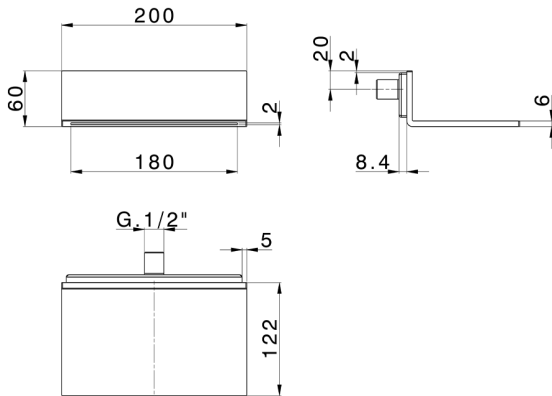

Caño cascada "L" de pared ZEN_ZS129090

MODELO **ZS129090**

Caño cascada "L" de pared, acero inoxidable AISI 304

ACABADOS DISPONIBLES

D1 D1 Inox Cepillado

D2 D2 Inox brillo

CARACTERÍSTICAS

2026-05-21