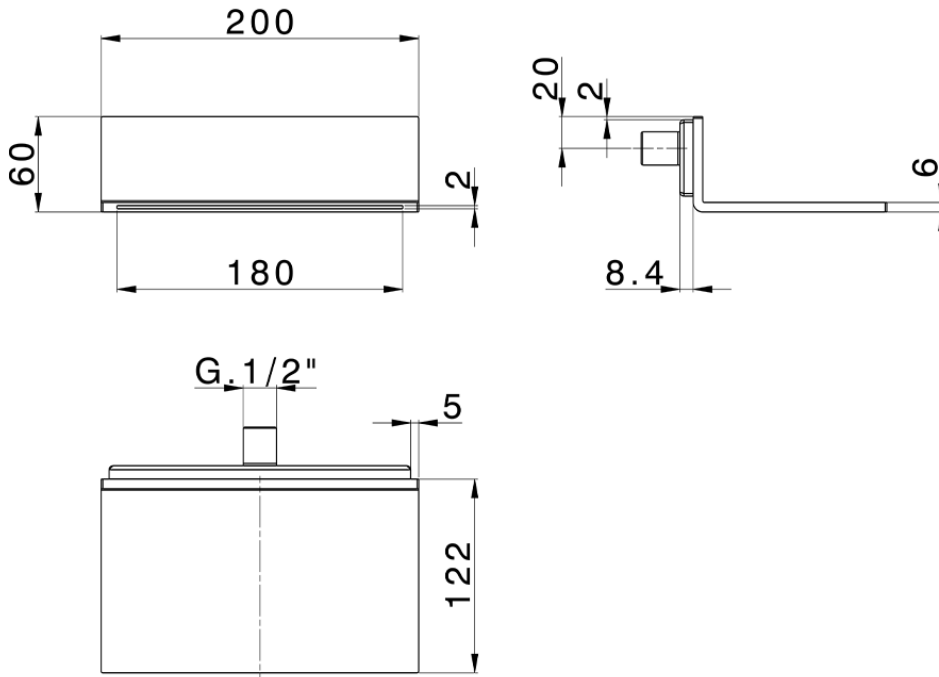

Caño cascada "L" de pared ZEN\_ZS129090

ZS129090

<https://es.huberitalia.com/cano-cascada-l-de-pared-zen-zs129090>

2026-04-12