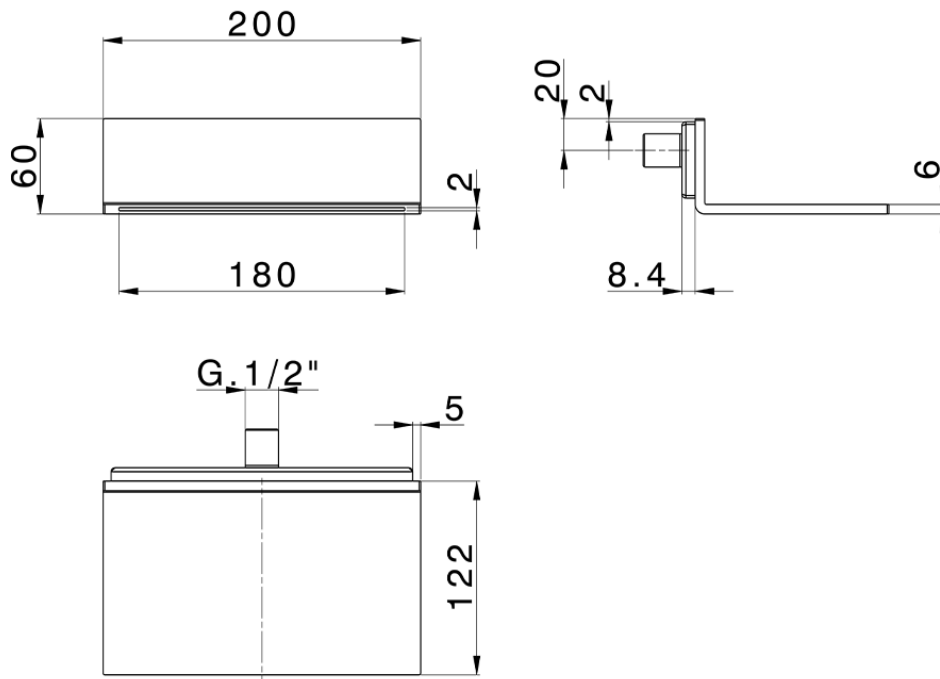

Caño cascada "L" de pared ZEN\_ZS129090

ZS129090

<https://es.huberitalia.com/cano-cascada-l-de-pared-zen-zs129090>

2026-05-21