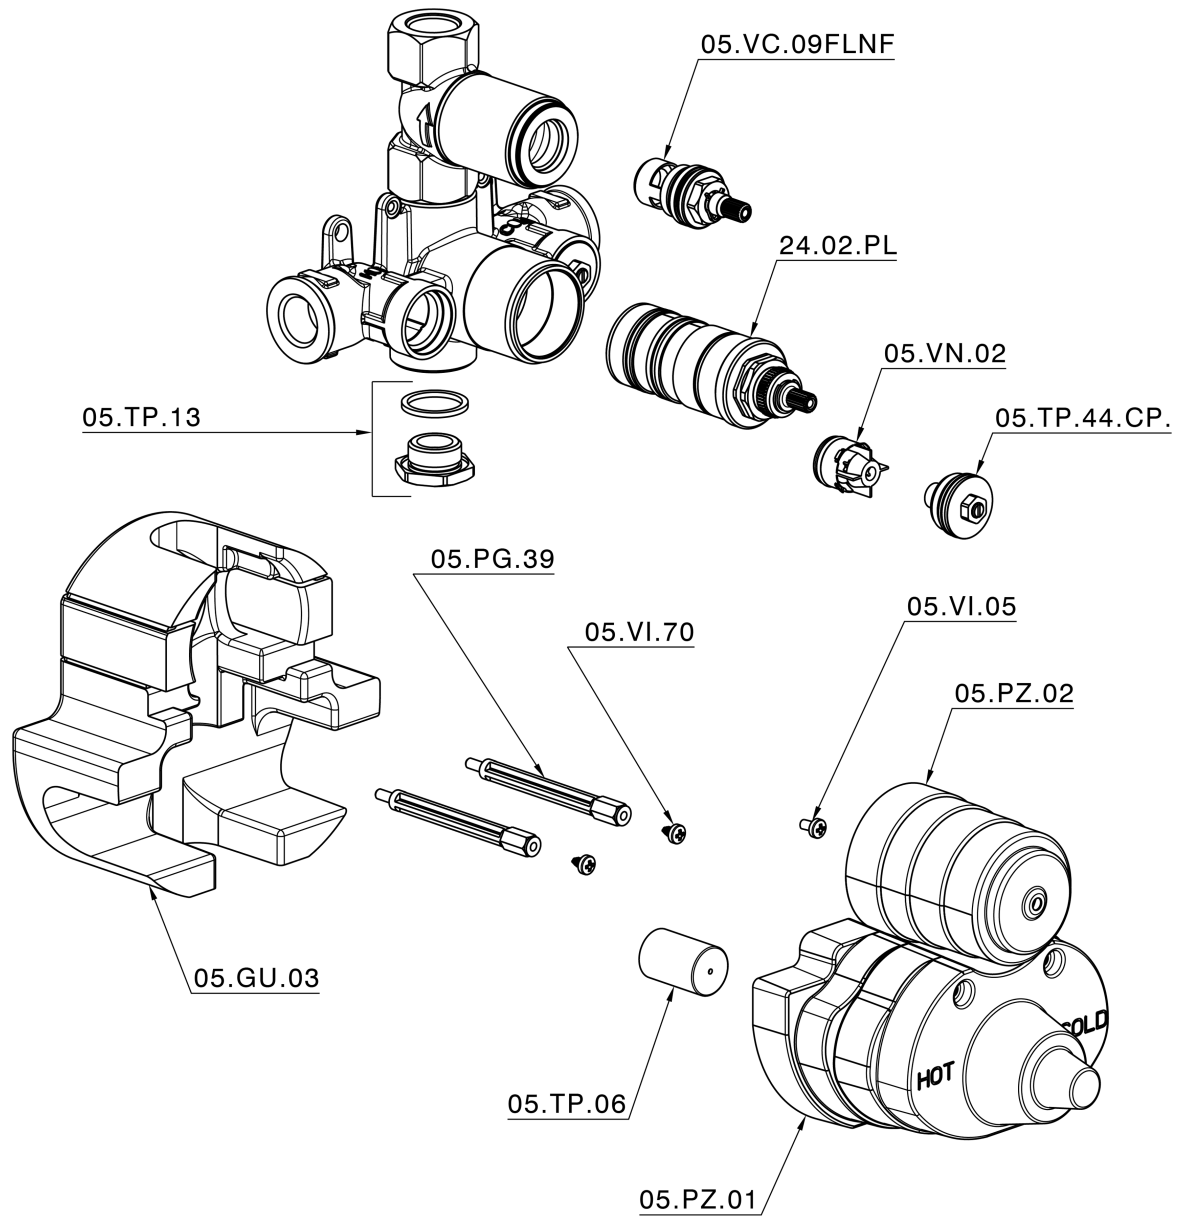

## Parte esterna termostático ducha emp. 1 salida THERMO\_VT007280

VT007280

<https://es.huberitalia.com/parte-externa-termostatico-ducha-emp-1-salida-thermo-vt007280>

## Parte empotrada termostático ducha 1 salida EMPOTRADO\_ZB007341

ZB007341

<https://es.huberitalia.com/parte-empotrada-termostatico-ducha-1-salida-empotrado-zb007341>

## Parte empotrada termostático ducha 1 salida EMPOTRADO\_ZB007281

ZB007281

<https://es.huberitalia.com/parte-empotrada-termostatico-ducha-1-salida-empotrado-zb007281>

2025-02-23