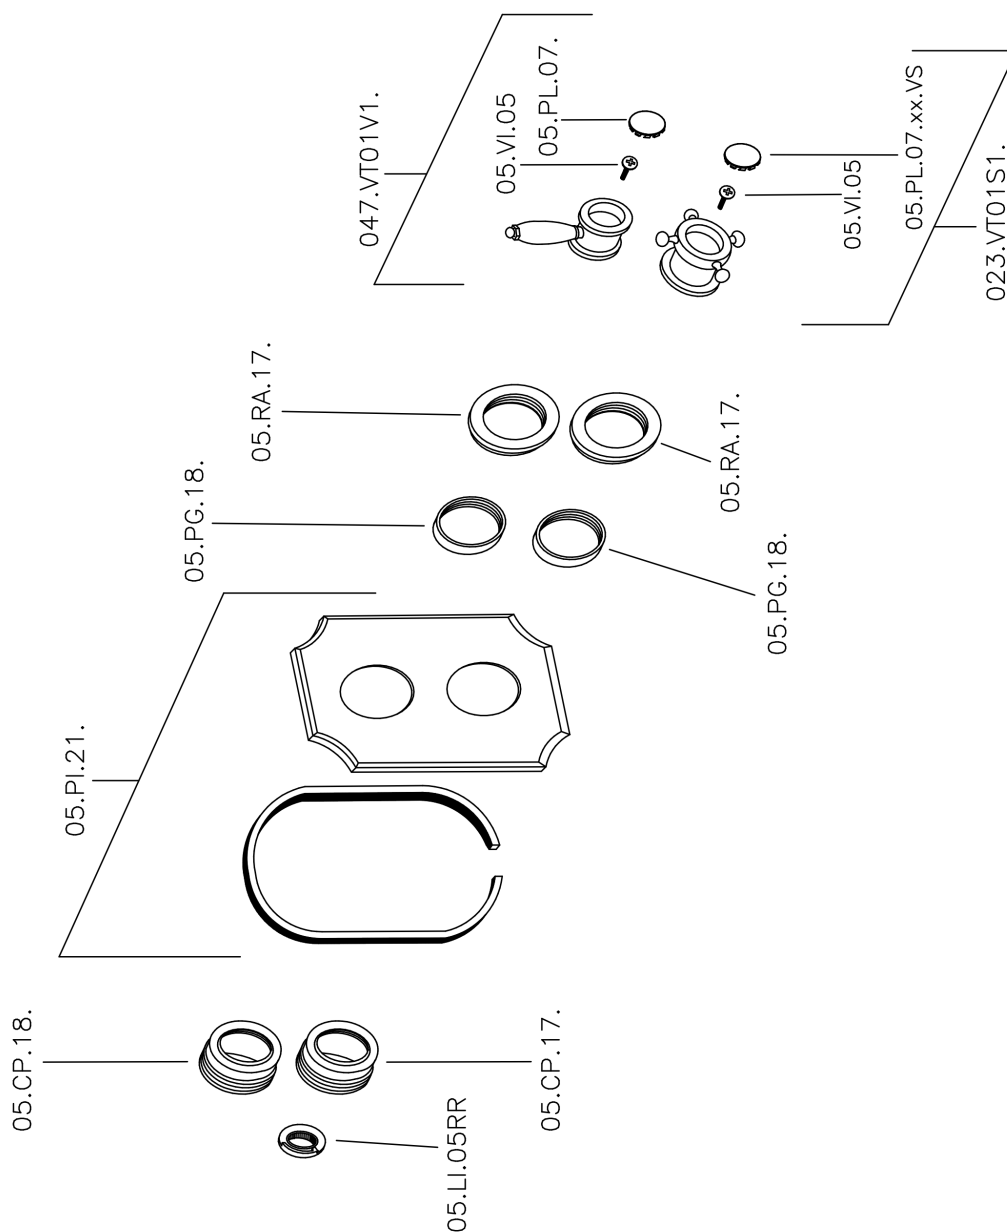

## Parte esterna termostático ducha emp. 1 salida THERMO\_VT007280

VT007280

<https://es.huberitalia.com/parte-externa-termostatico-ducha-emp-1-salida-thermo-vt007280>

## Parte empotrada termostático ducha 1 salida EMPOTRADO\_ZB007341

ZB007341

<https://es.huberitalia.com/parte-empotrada-termostatico-ducha-1-salida-empotrado-zb007341>

## Parte empotrada termostático ducha 1 salida EMPOTRADO\_ZB007281

ZB007281

<https://es.huberitalia.com/parte-empotrada-termostatico-ducha-1-salida-empotrado-zb007281>

2025-02-23