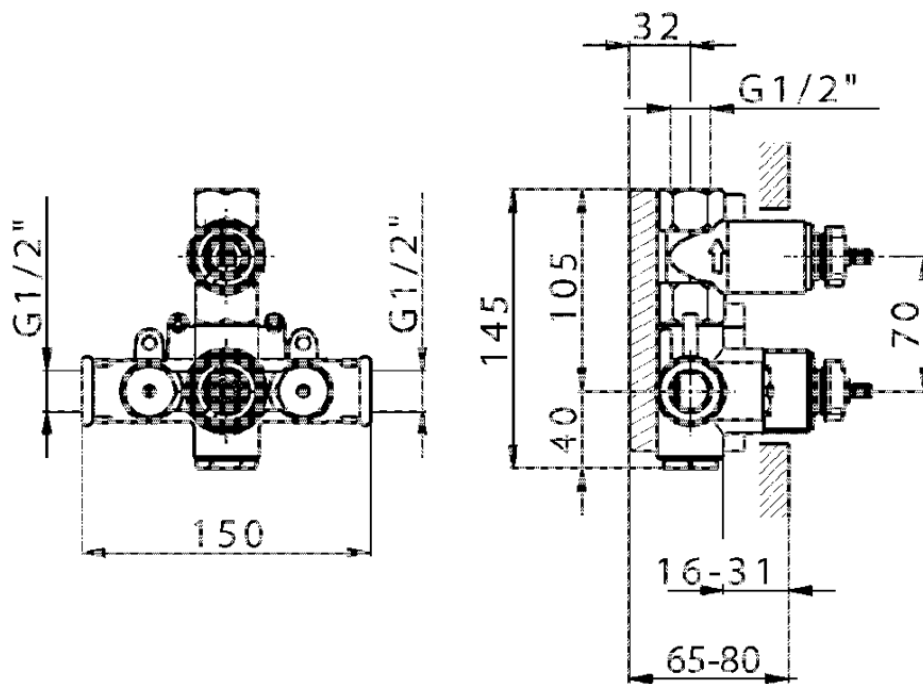

Parte externa termostático ducha emp. 1 salida THERMO_VT007280

VT007280

<https://es.huberitalia.com/parte-externa-termostatico-ducha-emp-1-salida-thermo-vt007280>

ZB007341

<https://es.huberitalia.com/parte-empotrada-termostatico-ducha-1-salida-empotrado-zb007341>

ZB007281

<https://es.huberitalia.com/parte-empotrada-termostatico-ducha-1-salida-empotrado-zb007281>

2025-04-12