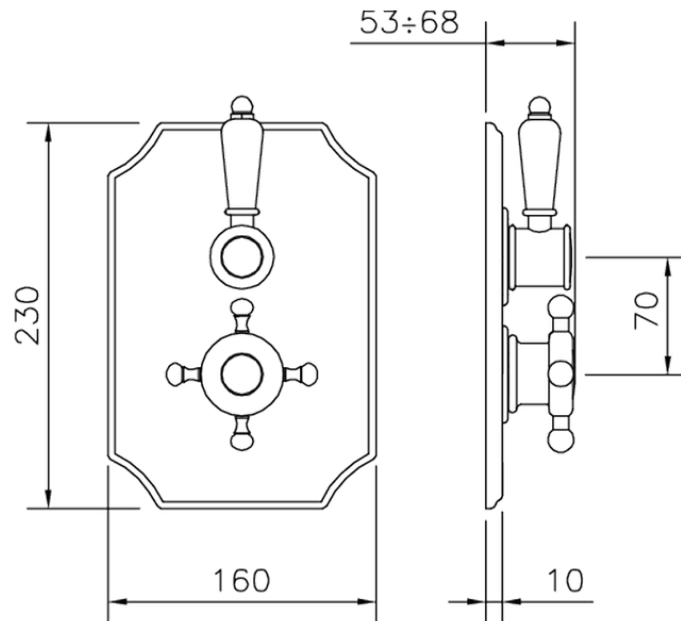

Parte externa termostático ducha emp. 1 salida THERMO_VT007280

VT007280

<https://es.huberitalia.com/parte-externa-termostatico-ducha-emp-1-salida-thermo-vt007280>

ZB007341

<https://es.huberitalia.com/parte-empotrada-termostatico-ducha-1-salida-empotrado-zb007341>

ZB007281

<https://es.huberitalia.com/parte-empotrada-termostatico-ducha-1-salida-empotrado-zb007281>

2025-04-12