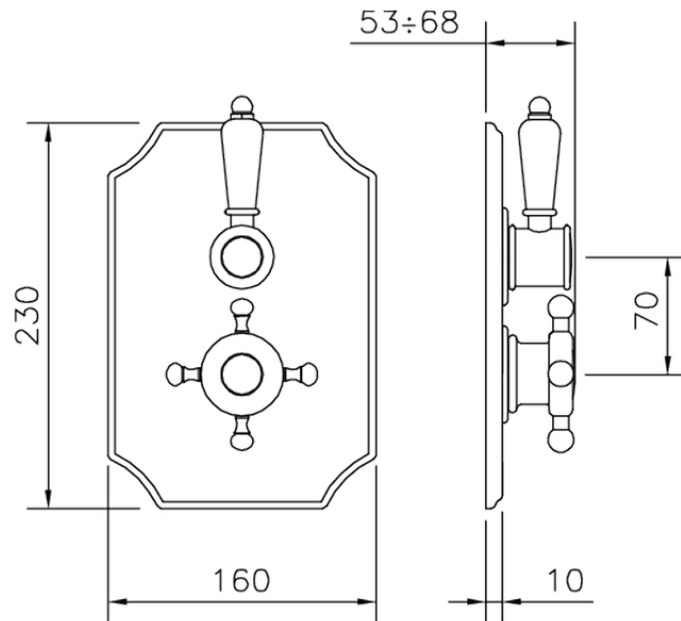

## Parte externa termostático ducha emp. 1 salida THERMO\_VT007280

VT007280

<https://es.huberitalia.com/parte-externa-termostatico-ducha-emp-1-salida-thermo-vt007280>

ZB007341

<https://es.huberitalia.com/parte-empotrada-termostatico-ducha-1-salida-empotrado-zb007341>

ZB007281

<https://es.huberitalia.com/parte-empotrada-termostatico-ducha-1-salida-empotrado-zb007281>

2025-02-23