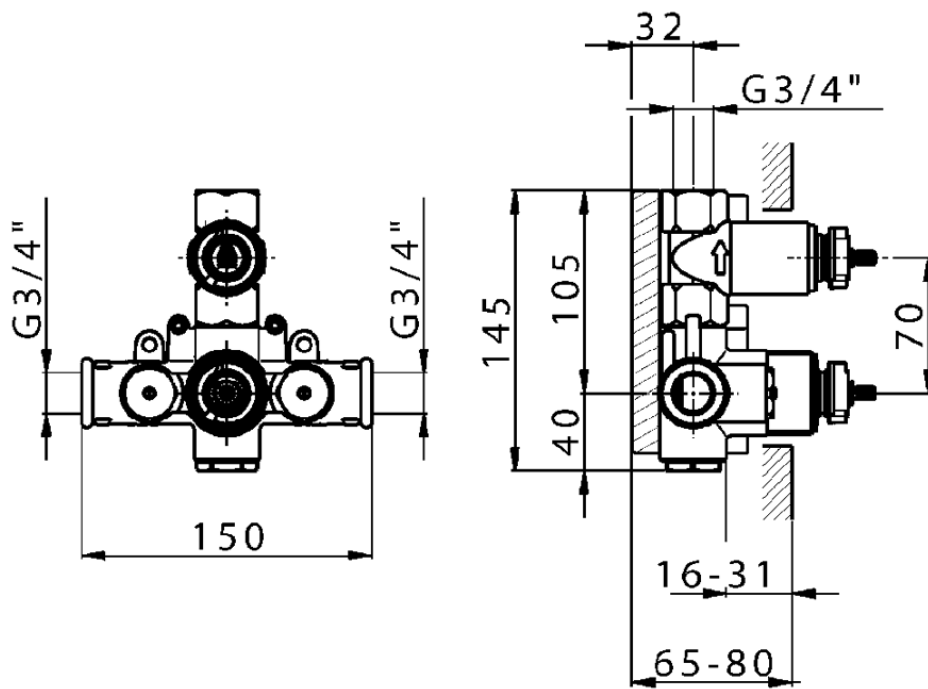

Parte externa termostático ducha emp. 1 salida THERMO_VT007280

VT007280

<https://es.huberitalia.com/parte-externa-termostatico-ducha-emp-1-salida-thermo-vt007280>

ZB007341

<https://es.huberitalia.com/parte-empotrada-termostatico-ducha-1-salida-empotrado-zb007341>

ZB007281

<https://es.huberitalia.com/parte-empotrada-termostatico-ducha-1-salida-empotrado-zb007281>

2025-04-12