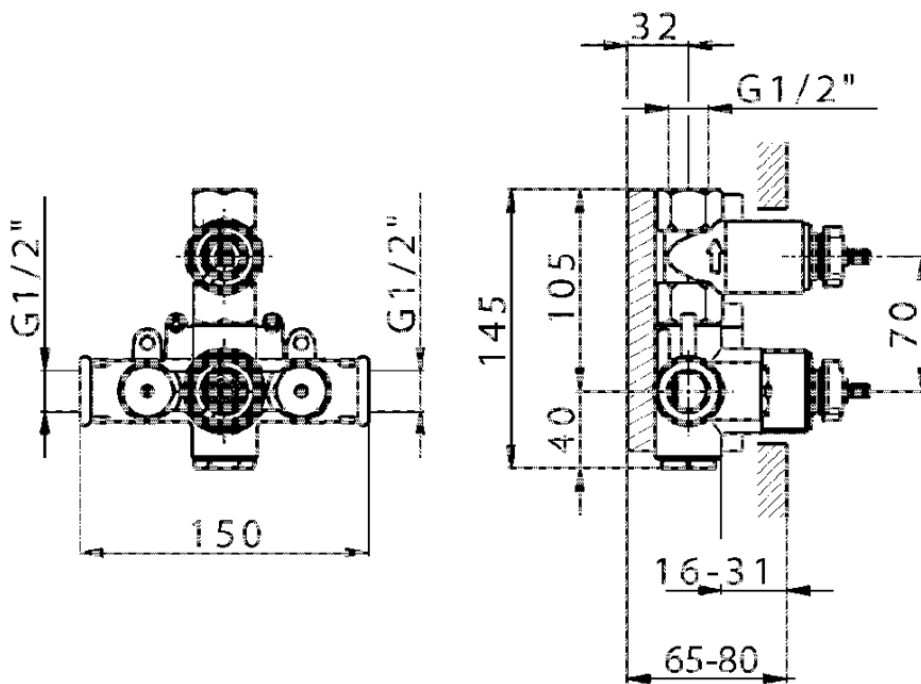

## Parte externa termostático ducha emp. 1 salida THERMO\_VT007280

VT007280

<https://es.huberitalia.com/parte-externa-termostatico-ducha-emp-1-salida-thermo-vt007280>

ZB007341

<https://es.huberitalia.com/parte-empotrada-termostatico-ducha-1-salida-empotrado-zb007341>

ZB007281

<https://es.huberitalia.com/parte-empotrada-termostatico-ducha-1-salida-empotrado-zb007281>

2025-02-23