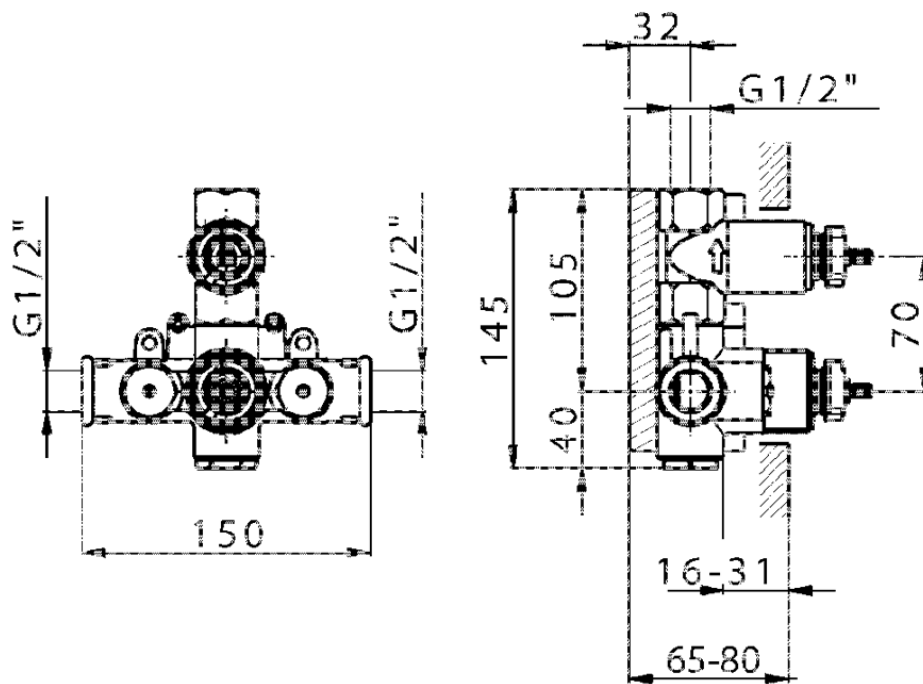

Parte externa termostático ducha emp. 1 salida THERMO_VT007280

VT007280

<https://es.huberitalia.com/parte-externa-termostatico-ducha-emp-1-salida-thermo-vt007280>

ZB007341

<https://es.huberitalia.com/parte-empotrada-termostatico-ducha-1-salida-empotrado-zb007341>

ZB007281

<https://es.huberitalia.com/parte-empotrada-termostatico-ducha-1-salida-empotrado-zb007281>

2025-02-22