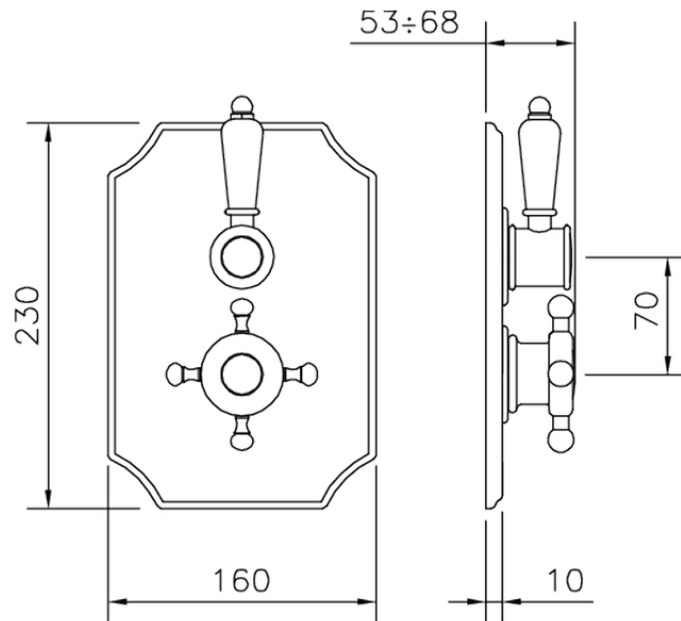

Parte externa termostático ducha emp. 1 salida THERMO_VT007280

VT007280

<https://es.huberitalia.com/parte-externa-termostatico-ducha-emp-1-salida-thermo-vt007280>

ZB007341

<https://es.huberitalia.com/parte-empotrada-termostatico-ducha-1-salida-empotrado-zb007341>

ZB007281

<https://es.huberitalia.com/parte-empotrada-termostatico-ducha-1-salida-empotrado-zb007281>

2025-02-22