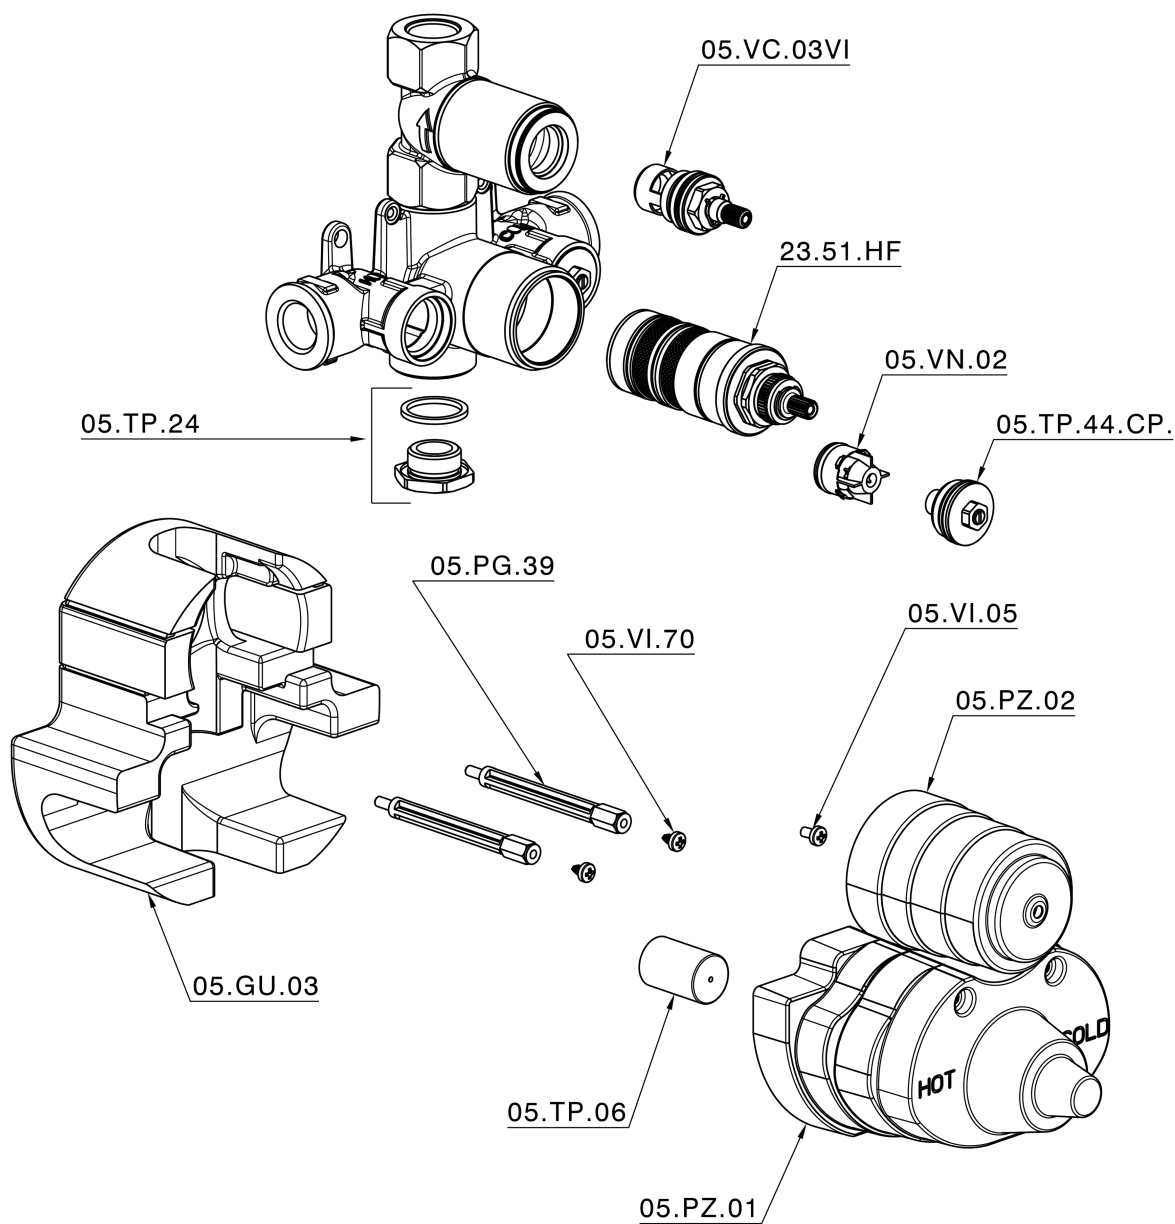

Parte esterna termostático ducha emp. 1 salida THERMO_VT007280

VT007280

<https://es.huberitalia.com/parte-externa-termostatico-ducha-emp-1-salida-thermo-vt007280>

Parte empotrada termostático ducha 1 salida EMPOTRADO_ZB007341

ZB007341

<https://es.huberitalia.com/parte-empotrada-termostatico-ducha-1-salida-empotrado-zb007341>

Parte empotrada termostático ducha 1 salida EMPOTRADO_ZB007281

ZB007281

<https://es.huberitalia.com/parte-empotrada-termostatico-ducha-1-salida-empotrado-zb007281>