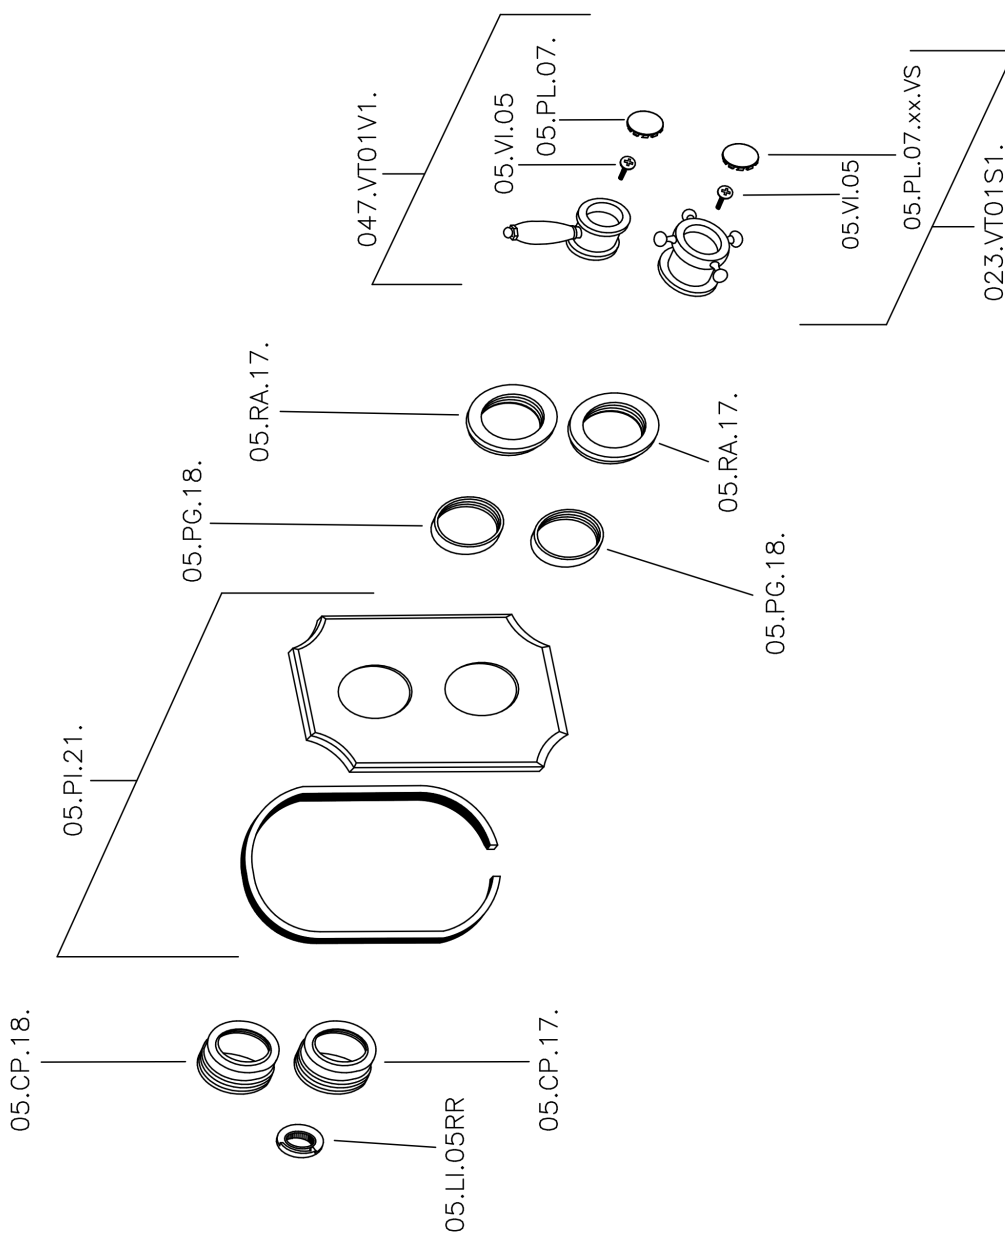

Parte esterna termostático ducha emp. 1 salida THERMO_VT007280

VT007280

<https://es.huberitalia.com/parte-externa-termostatico-ducha-emp-1-salida-thermo-vt007280>

Parte empotrada termostático ducha 1 salida EMPOTRADO_ZB007341

ZB007341

<https://es.huberitalia.com/parte-empotrada-termostatico-ducha-1-salida-empotrado-zb007341>

Parte empotrada termostático ducha 1 salida EMPOTRADO_ZB007281

ZB007281

<https://es.huberitalia.com/parte-empotrada-termostatico-ducha-1-salida-empotrado-zb007281>